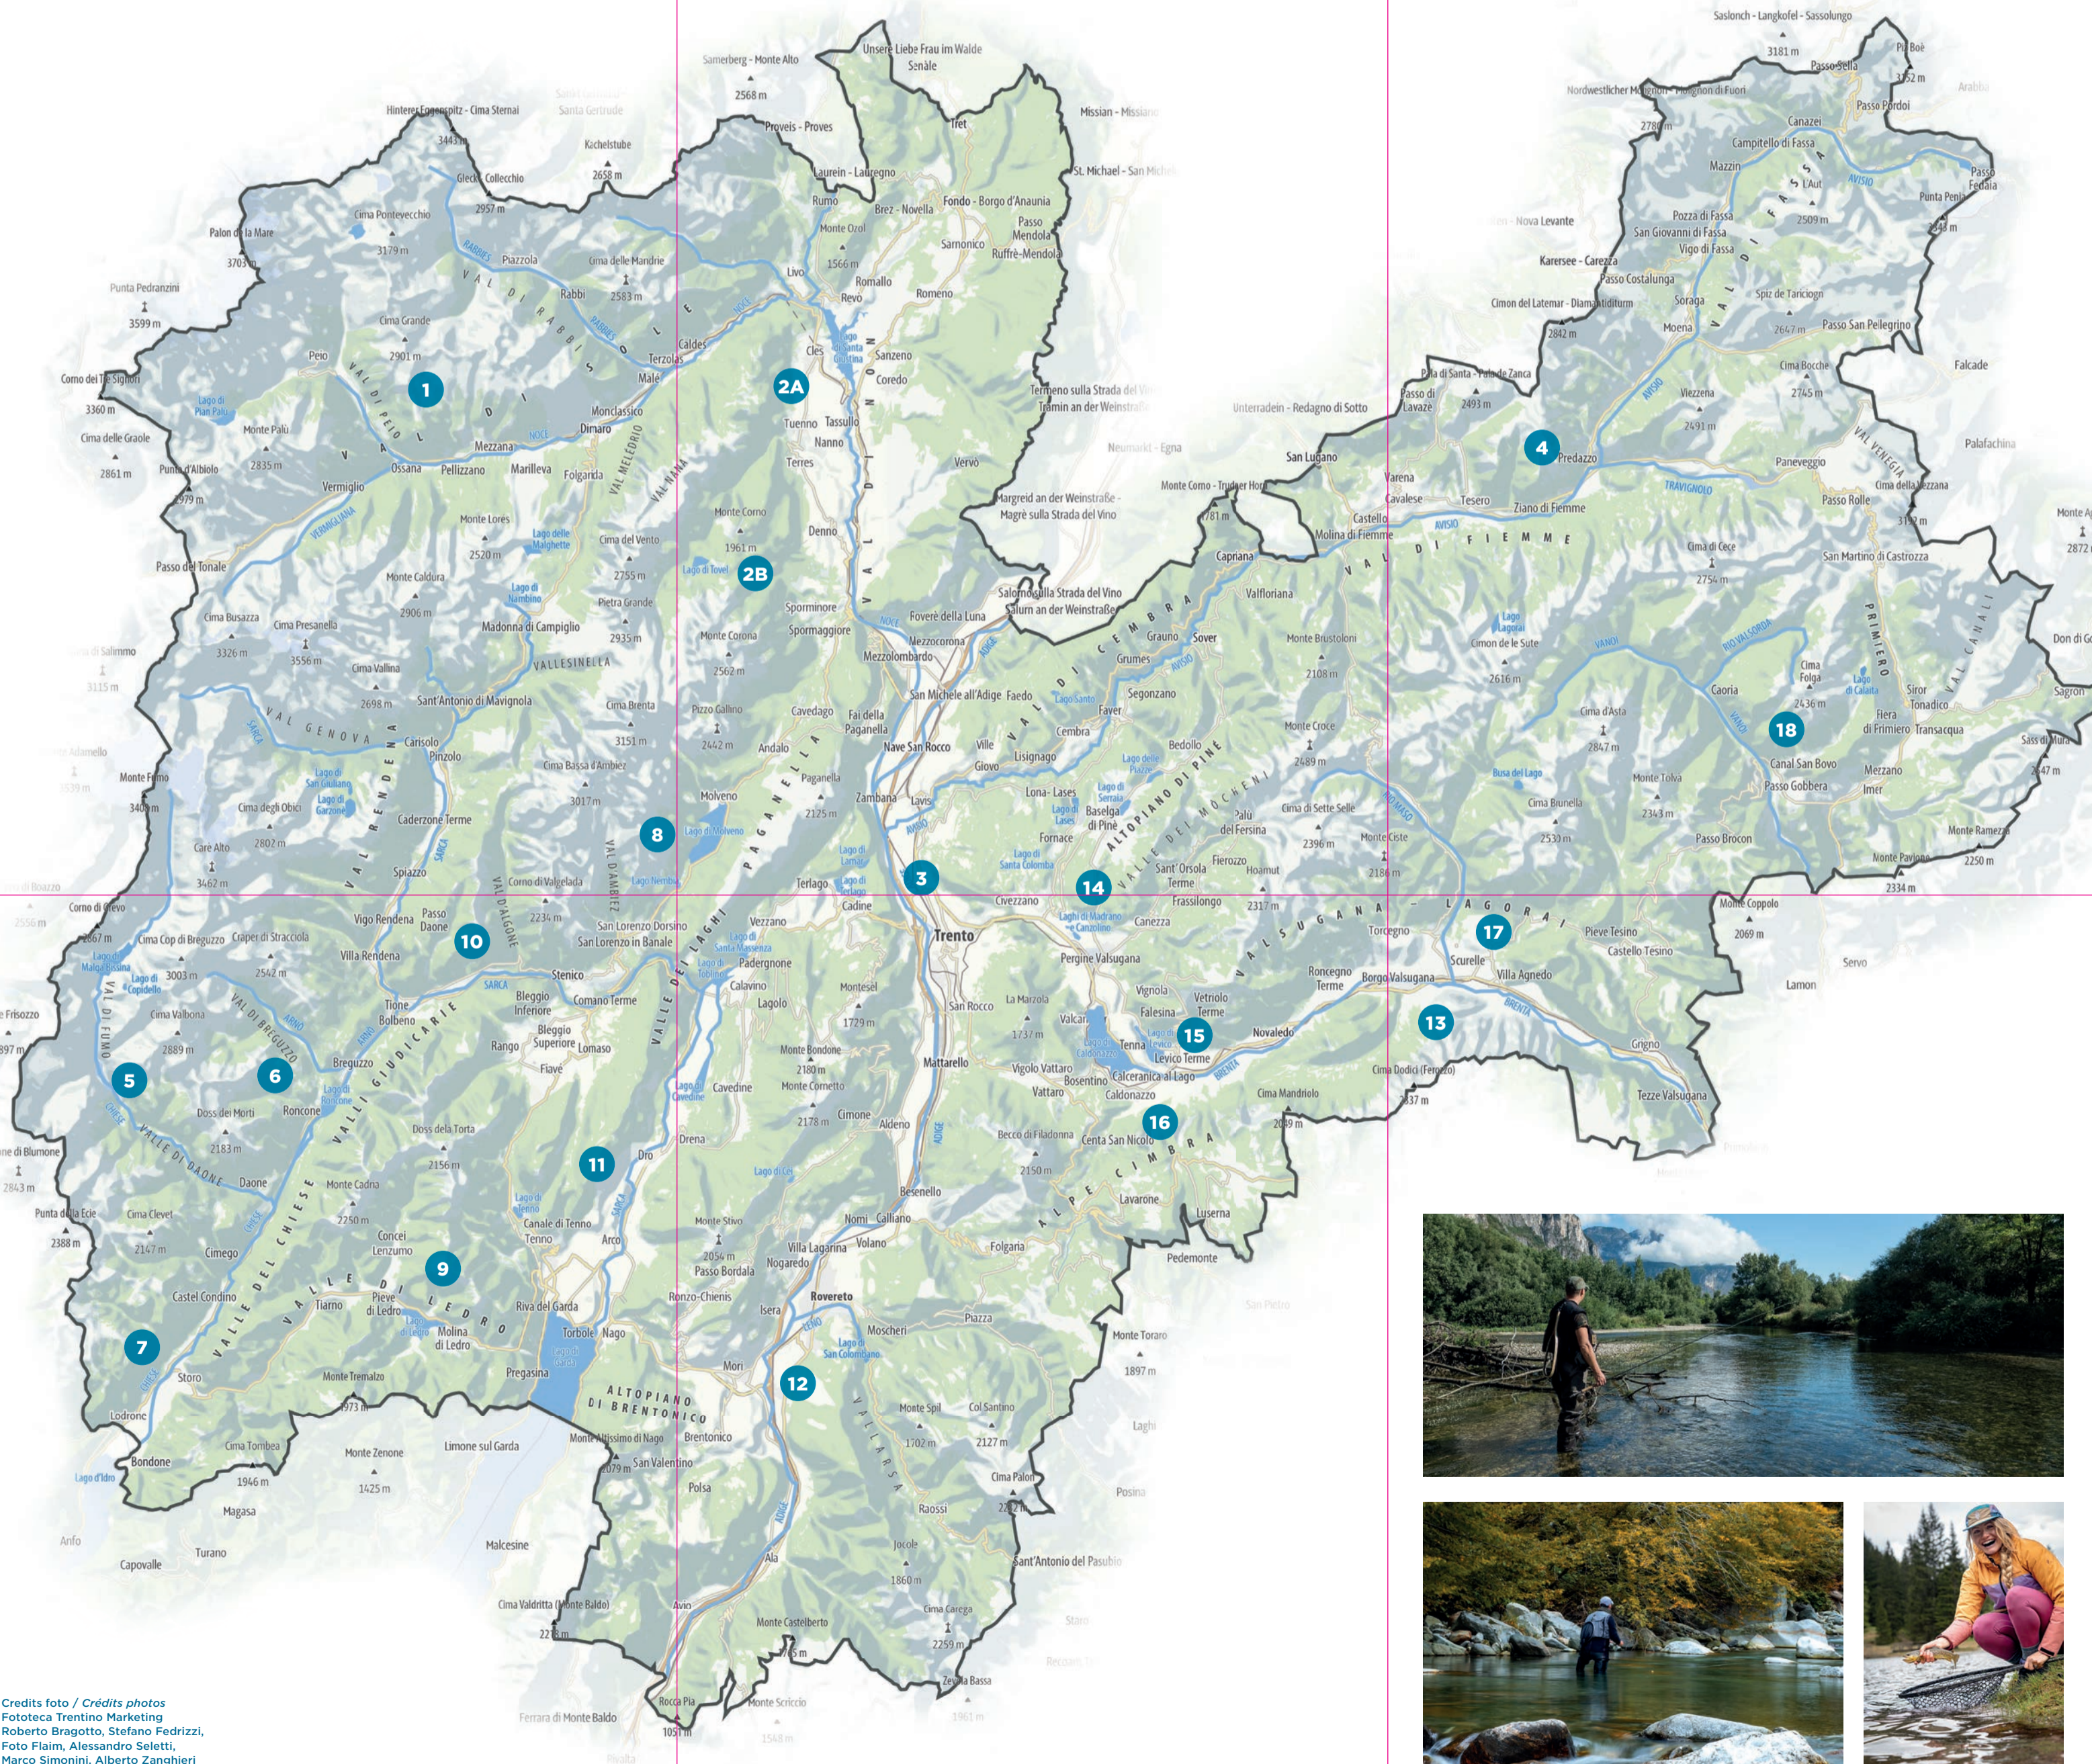

LE ASSOCIAZIONI PESCATORI ADERENTI A TRENTINO FISHING

LES ASSOCIATIONS DE PÊCHEURS AFFILIÉES À TRENTINO FISHING

ZONA	ASSOCIAZIONI ASSOCIATIONS	ZONA	ASSOCIAZIONI ASSOCIATIONS
1	ASSOCIAZIONE PESCATORI SPORTIVI SOLANDRI +39 0463 750885 info@pescatorisolandri.com	10	ASSOCIAZIONE PESCATORI ALTO SARCA +39 0465 321051 ufficio@altosarca.it
2A	ASSOCIAZIONE PESCATORI SPORTIVI VAL DI NON +39 348 7701319 info@pescatorivaldinon.it	11	ASSOCIAZIONE PESCATORI DILETTANTI BASSO SARCA +39 0464 715833 info@apbs.it
2B	GRUPPO SPORTIVO PESCATORI TIENNO +39 333 6907287 gsptuenno@gmail.com	12	ASSOCIAZIONE PESCATORI DILETTANTI VALLAGARINA +39 0464 420011 info@apdv.org
3	ASSOCIAZIONE PESCATORI DILETTANTI TRENTINI +39 0461 930093 info@apdt.it	13	ASSOCIAZIONE PESCATORI DILETTANTI SPORTIVI VALSUGANA +39 0461 751122 info@pescatorivalsugana.it
4	ASSOCIAZIONE PESCATORI DILETTANTI VALLE DI FEMME info@pescatorivaldifemme.it	14	ASSOCIAZIONE PESCATORI MADRANO CANZOLINO +39 348 9336478 ass.pescatorimadranoanzolino@gmail.com
5	ASSOCIAZIONE PESCATORI DILETTANTI ALTO CHIESE +39 340 2646812 info@associazionepescatorialtochiese.com	15	ASSOCIAZIONE PESCATORI DILETTANTI LEVICO TERME +39 340 6787319 associazionepescatorilevico@gmail.com
6	ASSOCIAZIONE PESCATORI DILETTANTI LAGO DI RONCONE +39 334 7650902 pescatorironcone@libero.it	16	ASSOCIAZIONE PESCATORI DILETTANTI DEL FERSINA ALTO BRENTA +39 0461 533345 info@apfersinaaltobrenta.it
7	ASSOCIAZIONE PESCATORI DILETTANTI DI STORO +39 345 5156483 inf@pescatoridistoro.com	17	ASSOCIAZIONE PESCATORI DILETTANTI DI SCURELLE +39 335 7660427 apdscurelle@gmail.com
8	ASSOCIAZIONE PESCATORI DILETTANTI PESCA SPORTIVA MOLVENO +39 0461 586166 info@salmerinomolveno.it	18	ASSOCIAZIONE PESCATORI DILETTANTI VANOI +39 349 6457049 info@pescatorivanoi.it
9	ASSOCIAZIONE PESCATORI VALLE DI LEDRO +39 349 0274929 pescatorivalledidro@gmail.com