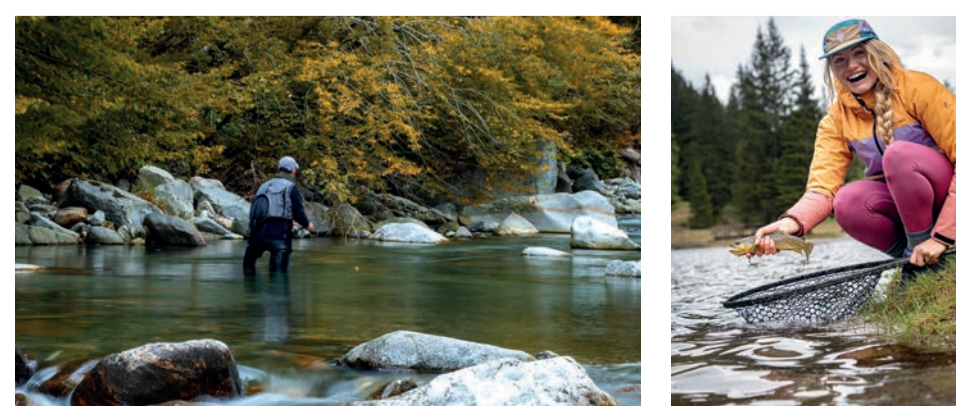

PESCARRE IN TRENTINO, UN'EMOZIONE UNICA

PÊCHER DANS LE TRENTINO : UNE EXPERIENCE INOUBLIABLE !

TRENTINO FISHING GUIDES ITALIA

TRENTINO FISHING GUIDES

TRENTINO FISHING LODGE

OSPITALITÀ GARANTITA

TRENTINO FISHING LODGE ITALIA

HOSPITALITÉ GARANTIE

TRENTINO ITALIA

VISITRENTINO.INFO

TRENTINO FISHING MAP

TRA FIUMI, LAGHI E TORRENTI DI MONTAGNA, NEL CUORE DELLE ALPI ITALIANE ENTRE RIVIÈRES, LACS ET TORRENTS DE MONTAGNE, AU COEUR DES ALPES ITALIENNES

LE ASSOCIAZIONI PESCATORI ADERENTI A TRENTINO FISHING

LES ASSOCIATIONS DE PÊCHEURS AFFILIÉES À TRENTINO FISHING