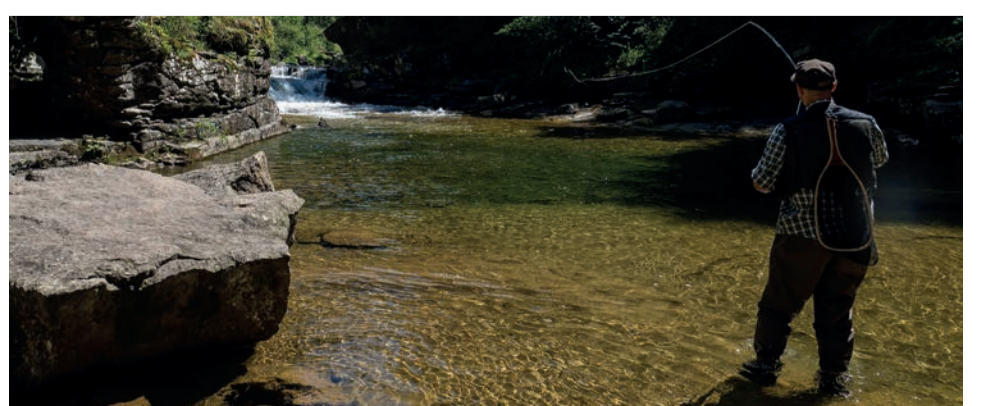

PESCARRE IN TRENTINO, UN'EMOZIONE UNICA

PÊCHER DANS LE TRENTINO : UNE EXPERIENCE INOUBLIABLE !

TRENTINO FISHING GUIDES ITALIA

TRENTINO FISHING GUIDES

TRENTINO FISHING LODGE

OSPITALITÀ GARANTITA

TRENTINO FISHING LODGE ITALIA

HOSPITALITÉ GARANTIE

TRENTINO ITALIA

VISITRENTINO.INFO

TRENTINO FISHING MAP

TRA FIUMI, LAGHI E TORRENTI DI MONTAGNA, NEL CUORE DELLE ALPI ITALIANE ENTRE RIVIÈRES, LACS ET TORRENTS DE MONTAGNE, AU COEUR DES ALPES ITALIENNES

LE ASSOCIAZIONI PESCATORI ADERENTI A TRENTINO FISHING

LES ASSOCIATIONS DE PÊCHEURS AFFILIÉES À TRENTINO FISHING