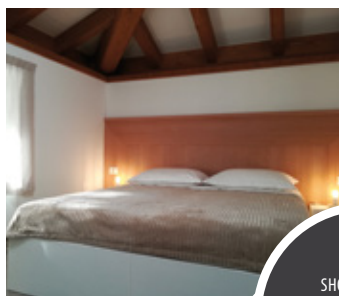

LOCAL BREAKFAST, JUST REST AND RELAX
GASTVRIJ ONTHAAL MET TYPISCH ONTBIJ, RUST EN ONTSPANNING

Via Broletti, 4/1 - 38050 Castelnuovo
Cell. +39 347 7559834
info@bbdemonte.it
www.bbdemonte.it

Appartamenti Portico