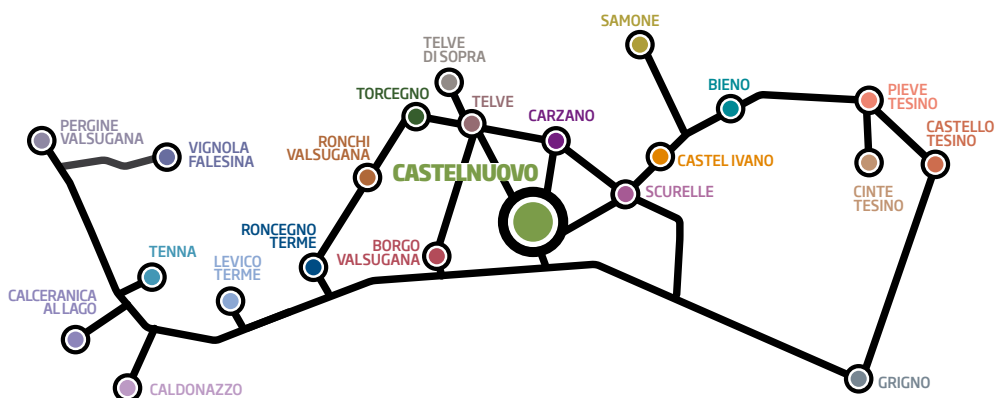

Castelnuovo - 384 m

B&B De Monte

CLOSE TO THE CYCLING PATH, LAGORAI, MANGHEN PASS, ARTE SELLA
VLAKBIJ HET FIETSPAD, LAGORAI, PASSO MANGEN, ARTE SELLA

WIDE INSIDE SPACES, BIG GARDEN, PARKING LOT AND BIKE STORAGE
RUIME KAMERS, TUIN, PARKEERPLAATS EN FIETSENSTALLING

SHORT STAYS, PARKING SPACE
KORTE VERBLIJVEN MET PARKEERPLAATS

IN THE TOWN CENTER, CLOSE TO ALL THE FACILITIES
IN HET CENTRUM MET FACILITEITEN

200 M FROM THE CYCLING PATH
200 M. VAN HET FIETSPAD

Via Diaz, 9 - 38050 Castelnuovo
Tel. +39 347 9476686
porticoappartamenti@gmail.com
www.porticoappartamenti.it

Casa Gabriella

 • 2 ■ 2 ◆ 2 * 3	 • 4 ■ 4 ◆ 4 * 5	 • 3 ■ 3 ◆ 3 * 3
-----------------------------------------------------------------------------------------------------------------	-----------------------------------------------------------------------------------------------------------------	-----------------------------------------------------------------------------------------------------------------