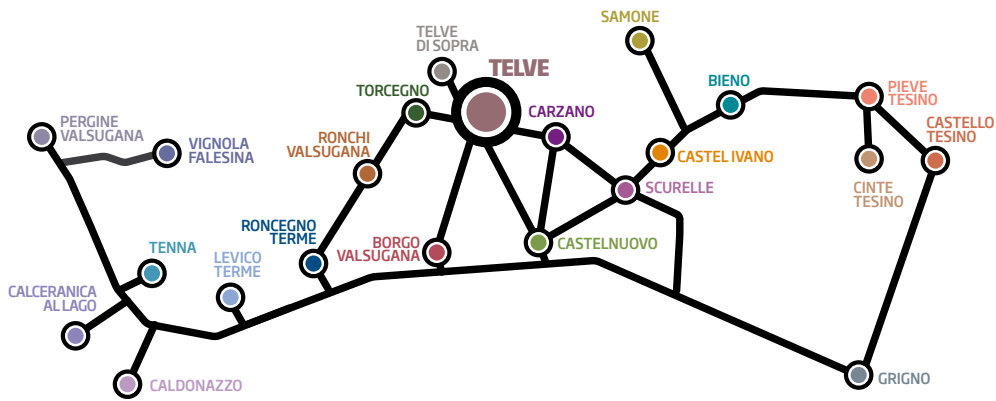

# 550 m - Telve Valsugana

## B&B Alpentor - Porta delle Alpi

EXCLUSIVE  
AMBIENCE  
UNIEKE  
OMGEVING

IMMERSED  
IN THE LAGORAI  
NATURE  
OMGEVEN DOOR  
DE NATUUR  
VAN LAGORAI

FIND HERE YOUR  
INNER PEACE  
AND BALANCE  
JE LICHAAM EN GEEST  
HERONTDEKKEN

## Malga Cere

HISTORICAL-  
NATURALISTIC TREKKING  
ON THE LAGORAI  
MOUNTAIN CHAIN

HISTORISCH-  
NATURALISTISCHE  
TREKKING OP DE  
LAGORAI-KETEN

TRADITIONAL,  
BIO, KMO CUISINE  
(ENOGASTRONOMY  
MARK)