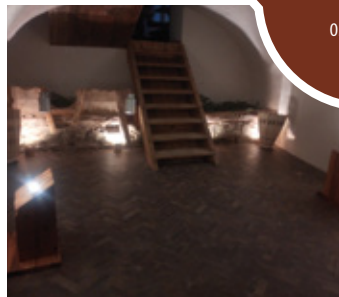

## B&B Alpentor - Porta delle Alpi

EXCLUSIVE  
AMBIENCE  
UNIEKE  
OMGEVING

IMMERSED  
IN THE LAGORAI  
NATURE  
OMGEVEN DOOR  
DE NATUUR  
VAN LAGORAI

FIND HERE YOUR  
INNER PEACE  
AND BALANCE  
JE LICHAAM EN GEEST  
HERONTDEKKEN