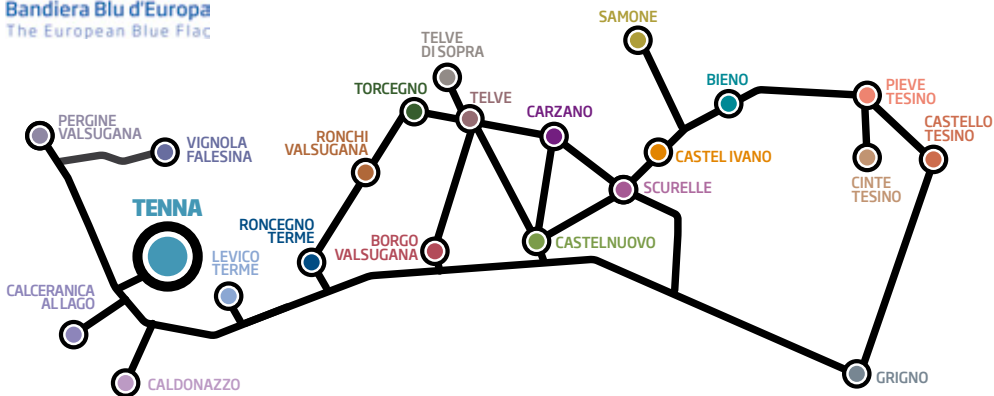

# Tenna - 569 m

## Casa Baruchelli ★★

• 2 ■ 1	• 4 ■ 2	• 2 ■ 2

HISTORIC HOUSE IN QUIET AREA  
HISTORISCH HUIS IN RUSTIGE OMGEVING

SURROUNDED BY NATURE WITH VIEW ON THE CALDONAZZO LAKE  
OMGEVEN DOOR NATUUR MET UITZICHT OP HET MEER

CENTRAL POSITION, 200 M FROM THE LOCAL FACILITIES  
CENTRAAL GELEGEN OP 200 M. VAN ALLE FACILITEITEN

Via Roma, 4 - 38050 Tenna  
Tel. +39 0461 933588  
Cell. +39 340 4868921  
giovannibaruchelli@alice.it

## Trentino Appartamenti Oss - Vista Lago: •Fiordaliso / ■Margherita / ♦Genziana / ♦Bucaneve □Gelsomino / ♦Primula / ※Ciclamino ★★★ / □Girasole ★★★

• 2 ■ 1 ♦ 2 ♦ 2 □ 2 ♦ 2 ※ 3 □ 3	• 6 ■ 2 ♦ 6 ♦ 6 □ 5 ♦ 6 ※ 7 □ 6	• 1 ■ 1 ♦ 1 ♦ T □ T ♦ T ※ T □ 1