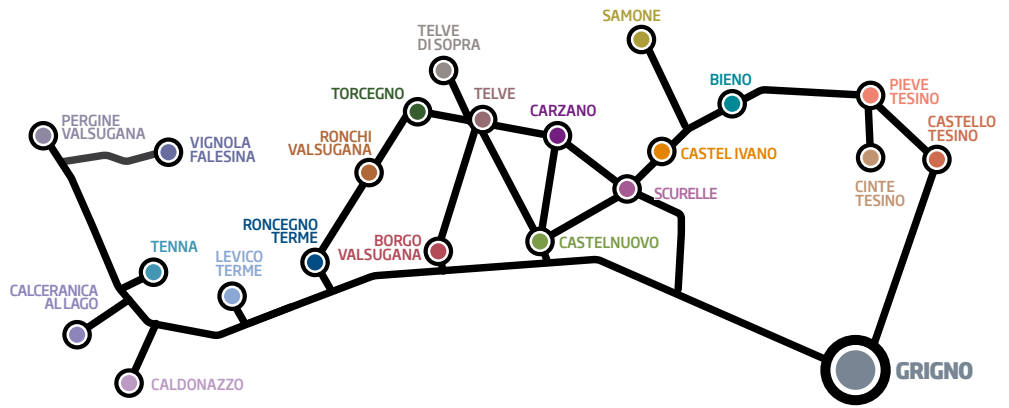

Grigno

B&B Stella Al Pina

ACCOGLIENTE
GEMÜTLICH

TRA LE MONTAGNE
E IL FIUME BRENTA
GUTE POSITION
ZWISCHEN DEN
BERGEN UND
DEM BRENTA
FLUSS ENTLANG

ACCORTE
AD OGNI ESIGENZA
DELL'OSPITE
AUFMERKSAMKEIT AUF DIE
BEDÜRFNISSE
JEDES GASTES