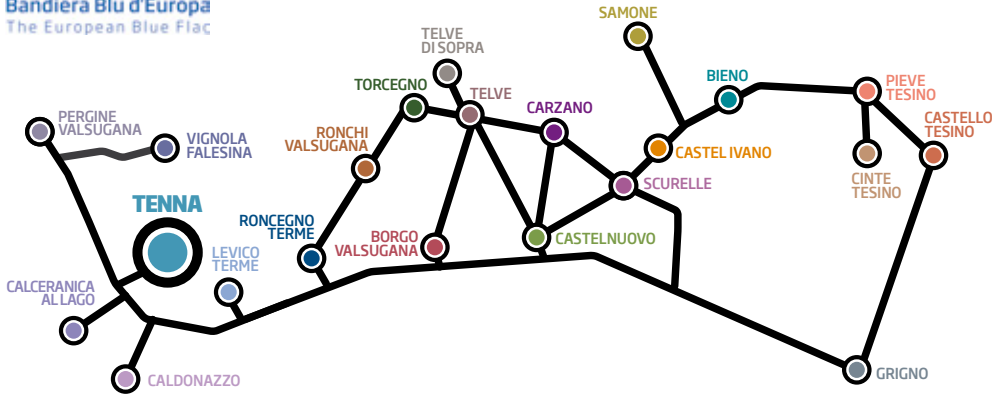

Tenna - 569 m

Casa Baruchelli ★★

• 2 ■ 1	• 4 ■ 2	• 2 ■ 2

CASA STORICA
MOLTO
SILENZIOSA
HISTORISCHE UND
RUHIGE WOHNUNG

CASA IMMERSA
NEL VERDE
CON VISTA LAGO
IM GRÜN
EINGETAUCHT
MIT BLICK
ÜBER DEN SEE

POSIZIONE CENTRALE
A 200 MT DAI SERVIZI
ZENTRALER STANDORT
200MT VON
DIENSTLEISTUNGEN
ENTFERT

Via Roma, 4 - 38050 Tenna
Tel. +39 0461 933588
Cell. +39 340 4868921
giovannibaruchelli@alice.it

Trentino Appartamenti Oss - Vista Lago: •Fiordaliso / ■Margherita / ♦Genziana / ♦Bucaneve □Gelsomino / ♦Primula / ※Ciclamino ★★★ / □Girasole ★★★