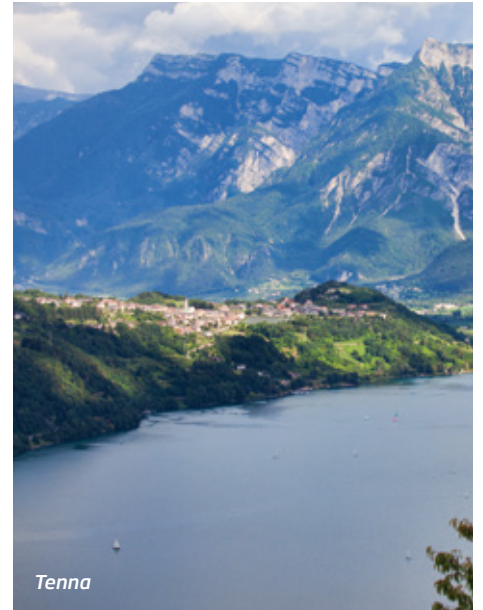

Tenna - 569 m

Casa Baruchelli ★★

• 2 ■ 1	• 4 ■ 2	• 2 ■ 2

CASA STORICA
MOLTO
SILENZIOSA
HISTORISCHE UND
RUHIGE WOHNUNG

CASA IMMERSA
NEL VERDE
CON VISTA LAGO
IM GRÜN
EINGETAUCHT
MIT BLICK
ÜBER DEN SEE

POSIZIONE CENTRALE
A 200 MT DAI SERVIZI
ZENTRALER STANDORT
200MT VON
DIENSTLEISTUNGEN
ENTFERT

• 2 ■ 1 ♦ 2 ♦ 2 □ 2 ♦ 2 ※ 3 □ 3	• 6 ■ 2 ♦ 6 ♦ 6 □ 5 ♦ 6 ※ 7 □ 6	• 1 ■ 1 ♦ 1 ♦ T □ T ※ T □ 1

APPARTAMENTO CON
MERAVIGLIOSA
VISTA LAGO
WUNDERSCHÖNE
WOHNUNG MIT
SEEBLICK

ZONA SUPER
TRANQUILLA IMMERSA
NEL VERDE
RUHIGE GEGEND
IN DER NATUR
EINGETAUCHT