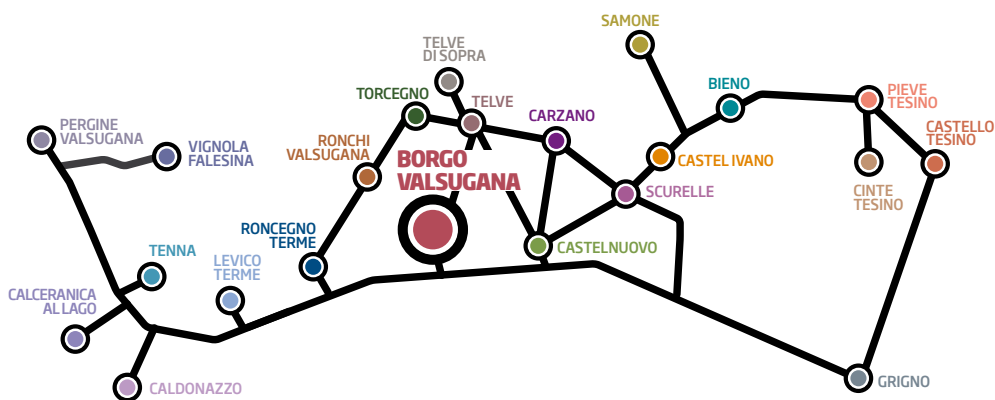

Borgo Valsugana - 380 m

1775 Locanda in Borgo ☀️☀️☀️☀️

- WELLNESS CENTER
WELLNESS CENTRUM
- ROMANTIC BOUTIQUE HOTEL
PERFECT FOR COUPLES
ROMANTISCH HOTEL
IDEAAL VOOR KOPPELS
- ON THE CYCLING PATH,
IN THE CITY CENTER
NABIJ HET FIETSPAD,
IN HET CENTRUM

Corso Ausugum, 90 - 38051 Borgo Valsugana
Tel. 0461 757103 - Fax 0461 756350
info@locandainborgo.it
www.locandainborgo.it

La Villa degli Orti ☀️☀️☀️☀️

- BEAUTIFUL VIEW
ON THE VALLEY,
2 MINUTES FROM
THE CITY CENTER
MOOI UITZICHT OP DE
VALLEI, 2 MINUTEN
VAN HET CENTRUM
- ABUNDANT
BIO BREAKFAST
WITH HOMEMADE
CAKES
BIO ONTBUIT MET
EIGENGEMAAKT GEBAK
- WIDE GARDEN,
ATTENDED PARKING LOT,
BIKE GARAGE
RUIME TUIN, BEWAakte
PARKEERPLAATS,
FIETSENSTALLING

Lunar Room & Breakfast

BRAND
NEW BUILDING,
ULTRA-MODERN
AND
ECO-FRIENDLY
NIEUW
ULTRAMODERNE EN
MILIEUVRIENDELIJKE
STRUCTUUR

3 MINUTES FROM
THE CITY CENTER
RIGHT BY THE
BRENTA RIVER
3 MIN. LOPEN VAN HET
CENTRUM LANGS
DE RIVIER BRENTA