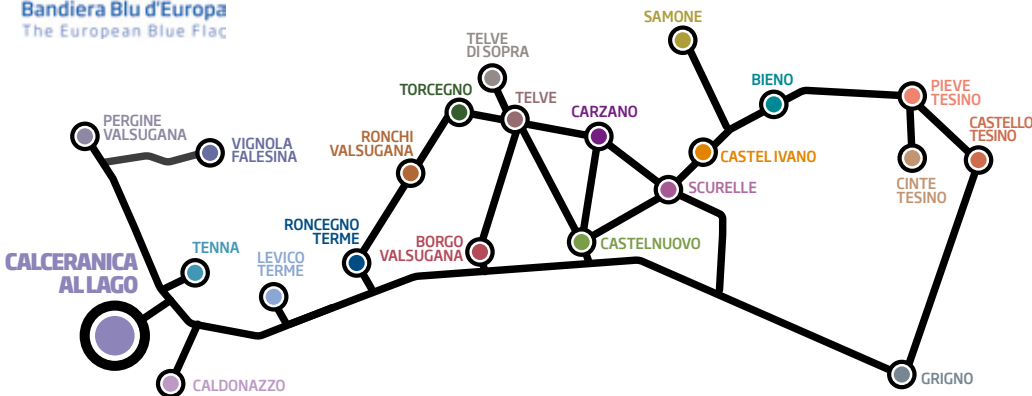

Calceranica al Lago - 465 m

Energy ★★★ S

BIKE HOLIDAY:
EVERYTHING FOR
YOUR HOLIDAY
ON TWO WHEELS
BIKE HOLIDAY:
ALLES VOOR DE
VAKANTIE OP
TWEË WIELEN

SLOW TREKKING,
PERFECT STARTING
POINT FOR HIKES
SLOW TREKKING,
PERFECT
STARTPUNT VOOR
WANDELTOCHTEN

BY THE BEACH,
ABUNDANT
BREAKFAST
VLAKBIJ HET STRAND,
GEWELDIG ONTBIJT

RECENTLY RENOVATED,
WIDE GARDEN, FAMILIAR
ATMOSPHERE
ONLANGS GERENOVEERD,
GROTE TUIN,
VERTROUWDE SFEER

Via San Pietro, 3 - 38050 Calceranica al Lago
Tel. +39 0461 723328 - Fax +39 0461 719073
info@hotelmicamada.it
www.hotelmicamada.it

Garnì Bellavista ★★

LAKE VIEW
UITZICHT OP
HET MEER

ABUNDANT BREAKFAST
BUFFET
UITGEBREID
ONTBIJTBUFFET

FREE BIKE RENTAL
GRATIS
FIETSVERHUUR

Viale Venezia, 12 - 38050 Calceranica al Lago
Tel. +39 0461 723214
info@garni-bellavista.net
www.garni-bellavista.net