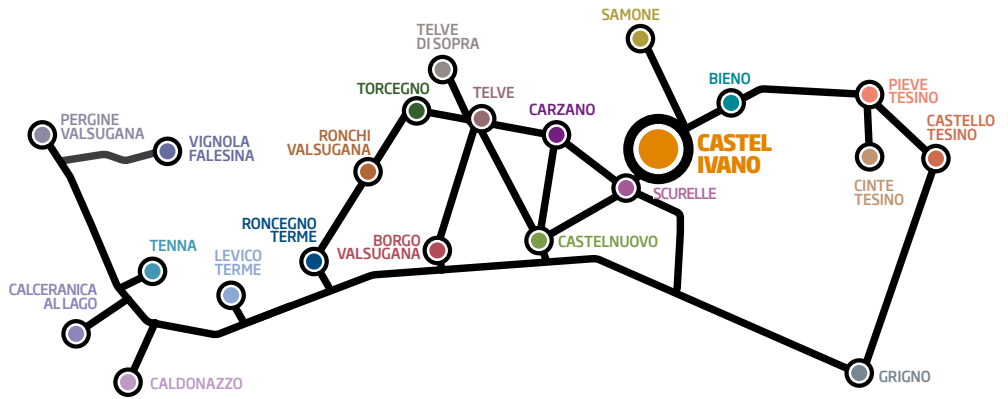

506 m - Castel Ivano

Spera ★★★

- 30 (Key icon)
- 60 (Bed icon)
- Wi-Fi icon
- P (Parking icon)
- Wheelchair icon
- Dog icon
- Up/Down arrow icon

- VIEW ON VALSUGANA**
UITZICHT OP DE VALSUGANA
- TRANQUILITY**
RUSTIG
- PERFECT STARTING POINT FOR MOUNTAIN HIKES**
GOED UITGANGSPUNT VOOR EXCURSIES

Via Carzano, 7 - Loc. Spera - 38059 Castel Ivano
 Tel. 1 +39 0461 762042
 Tel. 2 +39 0461 763710
 Fax +39 0461 782781 - hotelspera@crucolo.it
www.hotelspera.it

View from Monte Lefre
Uitzicht vanaf Monte Lefre