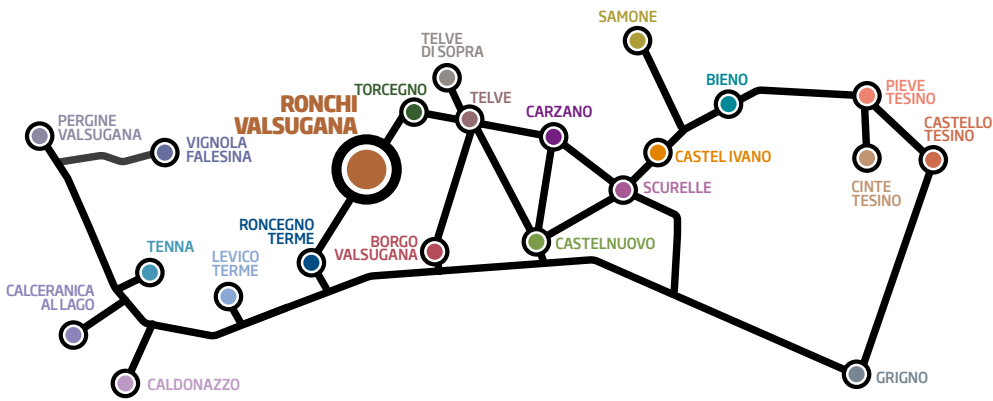

Ronchi Valsugana - 776 m

Chalet Serena ★★

1500 A.S.L.
WITH TRADITIONAL
TRENTINO CUISINE
1500 Ü.D.M.,
TYPISCHE,
TRENTINISCHE
KÜCHE

HIKES,
TREKKING,
SNOW SHOING,
E-BIKE
ESCURSIES,
SNEEUWSCHOENWANDELEN
EN E-BIKE

EXTERNAL
PANORAMIC SAUNA
BUITENSAUNA
MET UITZICHT

Loc. Desene - 38050 Ronchi Valsugana
Cell. +39 349 0844709
chalet.serena@gmail.com
www.chaletserena.com

Maso creek
Beek Maso