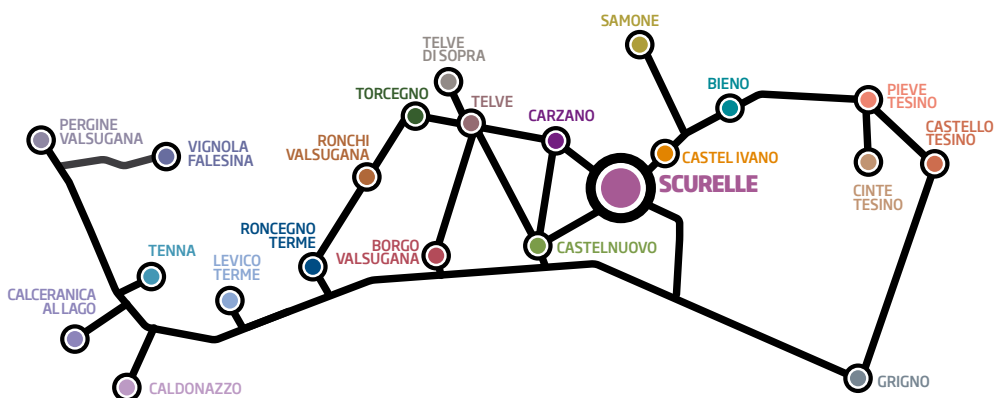

Scurelle - 375 m

Caldenave

Sat Lagorai ★★

- SURROUNDED BY WOODS
OMGEVEN DOOR BOS
- GOOD PRICES
GOEDKOPE PRIJZEN
- BY THE CROSS-COUNTRY SLOPES
VLAKBIJ DE LANGLAUFPISTES

Val Campelle - Loc. Cenon, 11 - 38050 Scurelle
 Cell. +39 389 8477638 - Cell. +39 334 2661076
 acimnaghi@gmail.com
www.satlagorai.it

Val Campelle