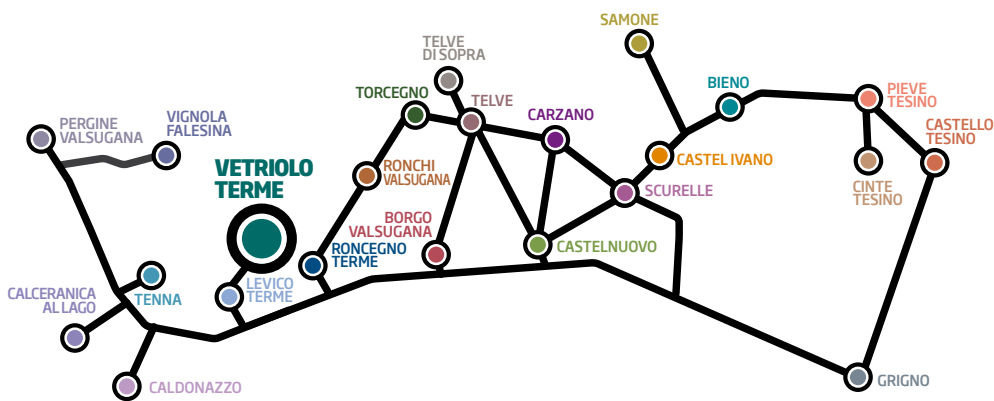

Vetriolo Terme - 1500 m

Garnì & Wellness Anderle ★★★

- FAMILY-RUN HOTEL
DOOR FAMILIE GERUND
- QUIET MOUNTAIN AREA
RUSTIGE PLEK IN DE BERGEN
- TYPICAL TRENTINO CUISINE
TYPISCHE GERECHTEN UIT TRENTINO

Loc. Compet, 3/a - Vetriolo
Tel +39 0461 706467
info@garnianderle.it
www.aurora-anderle.com

Vetriolo: La Bassa / Panarotta