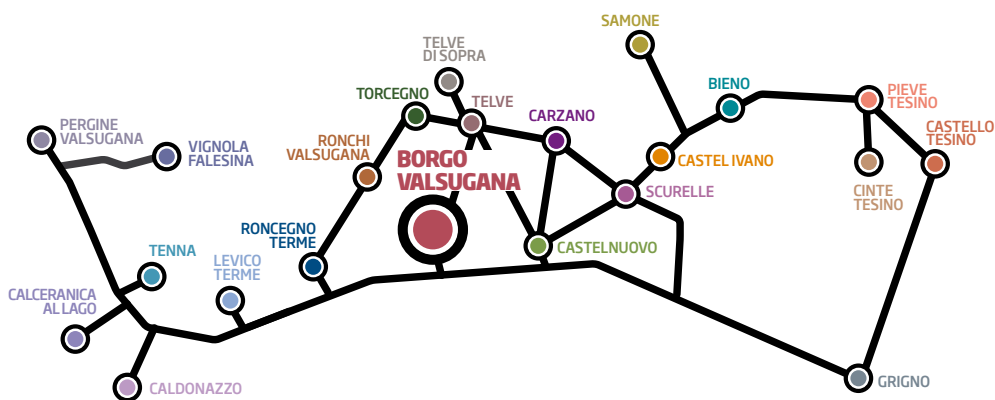

# Borgo Valsugana - 380 m

Portici lungo fiume Brenta  
Lauben am Brentafluss

## 1775 Locanda in Borgo ☀️☀️☀️☀️

15	24				
	<b>SPA</b>				

- CENTRO WELLNESS  
WELLNESSCENTER
- ROMANTICO BOUTIQUE  
HOTEL IDEALE  
PER COPPIE  
ROMANTISCHES HOTEL,  
PERFEKT FÜR PAARE
- SULLA CICLABILE,  
CENTRO STORICO  
BEIM RADWEG,  
IM STADTZENTRUM

## La Villa degli Orti ☀️☀️☀️☀️

7	19				

- VISTA SULLA VALLE,  
A 2 MINUTI  
DAL CENTRO  
AUSBLICK AUF  
DAS TAL, 2 MINUTEN  
VOM STADTZENTRUM  
ENTFERNT
- COLAZIONE BIO CON  
DOLCI FATTI IN CASA  
REICHHALTIGES  
BIO-FRÜHSTÜCK  
MIT HAUSGEMACHTEN  
KÜCHEN
- AMPIO GIARDINO,  
PARCHEGGIO CUSTODITO,  
DEPOSITO BICI  
GROSSER GARTEN,  
PARKPLATZ UND  
FAHRRADUNTERSTAND

## Lunar Room & Breakfast

STRUTTURA NUOVA  
ULTRAMODERNA  
RISPETTOSA  
DELL'AMBIENTE  
MODERNE  
UMWELTFREUNDLICHE  
STRUKTUR

A 3' A PIEDI  
DAL CENTRO LUNGO  
IL FIUME BRENTA  
3 MINUTEN ZU  
FUSS VOM ZENTRUM  
DEM BRENTA FLUSS  
ENTLANG