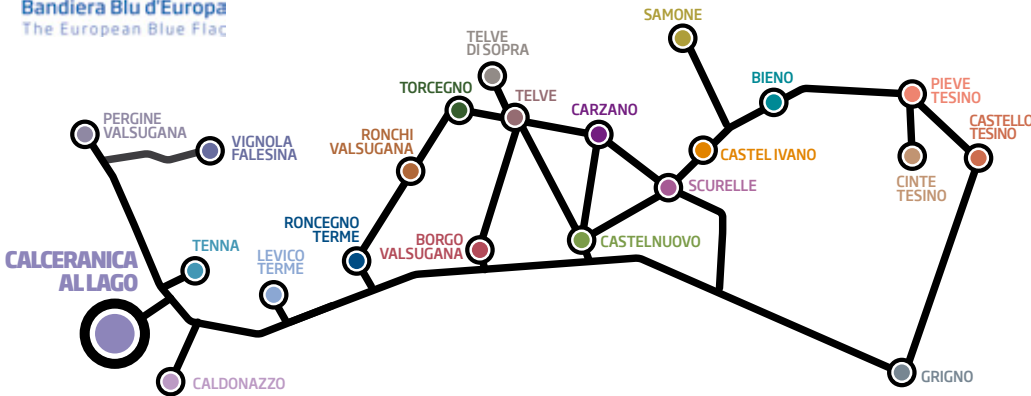

# Calceranica al Lago - 465 m

## Energy ★★★ S

BIKE HOLIDAY,  
TUTTO PER LA TUA  
VACANZA SU  
2 RUOTE  
BIKE URLAUB

SLOW TREKKING,  
PARTENZA IDEALE  
PER ESCURSIONI!  
SLOW TREKKING,  
IDEALER WANDERUNG-  
AUSGANGSPUNKT

WELLNESS E RELAX,  
FAI IL PIENO DI ENERGIA!  
WELLNESS UND RELAX,  
BETANK DICH MIT ENERGIE!