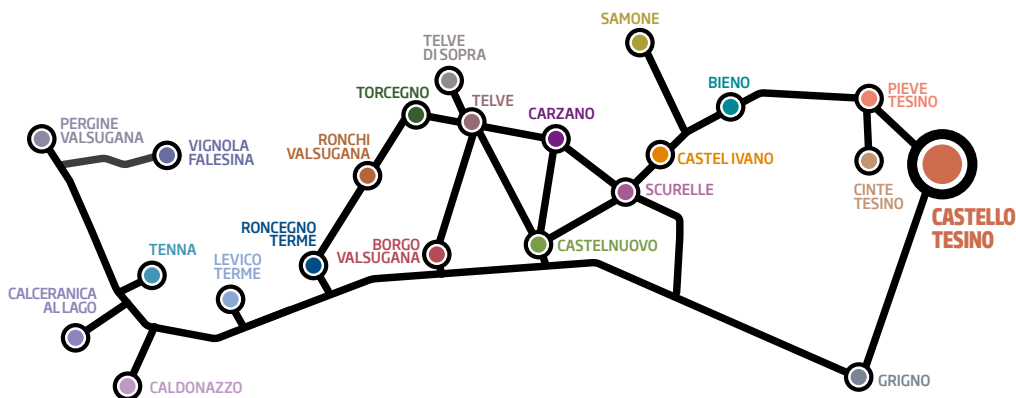

Castello Tesino - 905 m

Kapriol ★★★

- PARCO GIOCHI ESTERNO E SALA GIOCHI INTERNA
EXTERNER SPIELPLATZ UND SPIELERAUM
- AMPIO PARCHEGGIO PRIVATO
GROSSER PRIVATPARKPLATZ
- WI-FI GRATUITO IN TUTTA LA STRUTTURA
KOSTENFREIES WLAN

Loc. Fradea - 38053 Castello Tesino
Tel. +39 0461 594126
info@albergokapriol.it
www.albergokapriol.it

Passo Brocon ★★★

- GARAGE PER BIKE E MOTO GARAGE
GARAGE FÜR MOTORRÄDER
- VISTA PANORAMICA E TRANQUILLITÀ
PANORAMABLICK UND RUHE
- SETTIMANE BIANCHE LOW COST
LOW-COST SKIURLAUB

Loc. Passo Brocon, 2 - 38053 Castello Tesino
Tel. +39 0461 594364
booking@brocon.it
www.albergopassobrocon.it

Bellavista ★★

HOTEL FAMILY FRIENDLY
FAMILY FRIENDLY HOTEL

PUNTO DI PARTENZA PER PASSEGGIATE E MOUNTAIN BIKE
AUSGANGSPUNKT FÜR WANDERUNGEN UND MTB TOURS