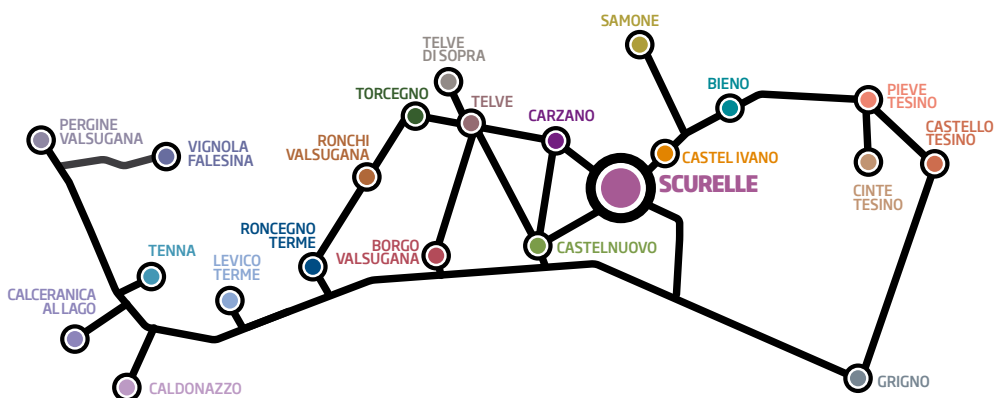

# Scurelle - 375 m

Caldenave

## Sat Lagorai ★★

IMMERSO  
NEI BOSCHI  
IM GRÜN GETAUCHT

PREZZI  
ECONOMICI  
GÜNSTIGE PREISE

VICINANZA  
ALLE PISTE DA FONDO  
BEI DEN LANGLAUFPISTEN

Val Campelle - Loc. Cenon, 11 - 38050 Scurelle  
Cell. +39 389 8477638 - Cell. +39 334 2661076  
acimnaghi@gmail.com  
[www.satlagorai.it](http://www.satlagorai.it)

Val Campelle