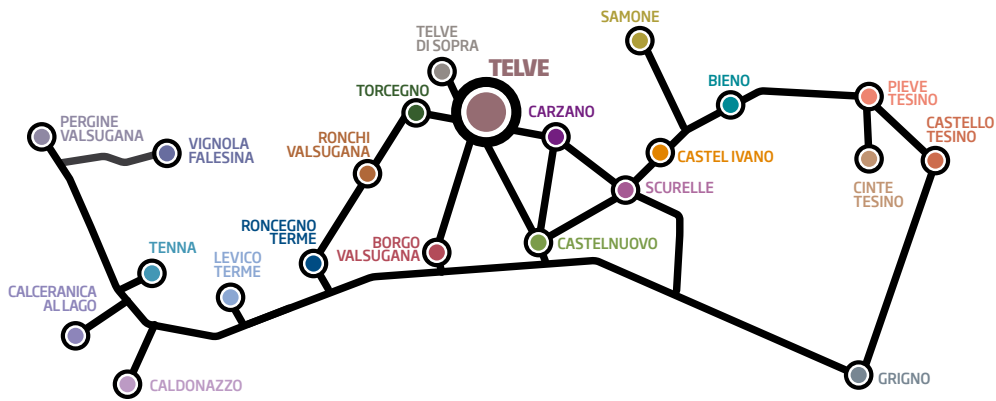

Telve Valsugana - 550 m

Aurai ★★★S

NUOVA SPA DOTATA
DI TUTTI
I CONFORT
NEUE SPA MIT ALLEM
KOMFORT
AUSGESTATTET

RISTORANTE
CON CUCINA A KM 0
KÜCHE MIT KM 0
PRODUKTEN

ALBERGO IMMERSO
NELL'INCONTAMINATA CATENA
DEL LAGORAI
IN DER MITTE
DER UNBEFLECKTEN
LAGORAI BERGKETTE