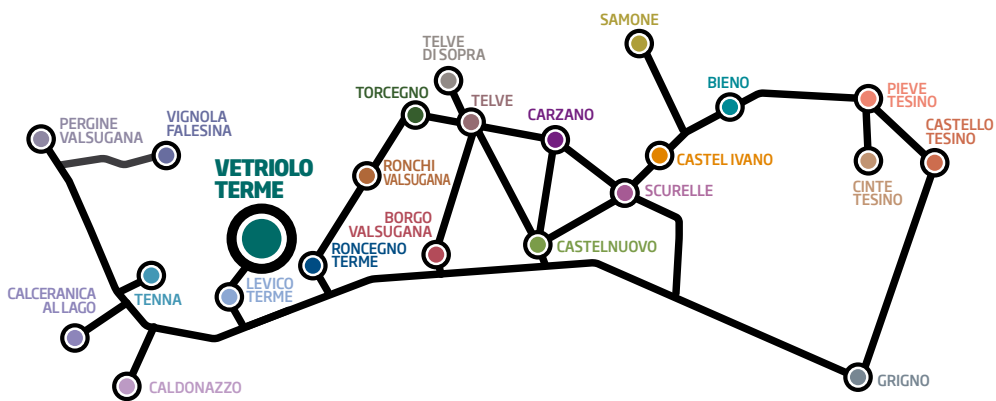

# Vetriolo Terme - 1500 m

## Garnì & Wellness Anderle ★★★

- CONDUZIONE FAMILIARE  
FAMILIENBETRIEB
- LUOGO TRANQUILLO  
IN MONTAGNA  
RUHIGER ORT  
IN DEN BERGEN
- CUCINA  
TIPICA TRENINA  
TYPISCHE  
TRENTINER KÜCHE

Loc. Compet, 3/a - Vetriolo  
Tel +39 0461 706467  
info@garnianderle.it  
[www.aurora-anderle.com](http://www.aurora-anderle.com)

Vetriolo: La Bassa - Panarotta / Panarotta Berg