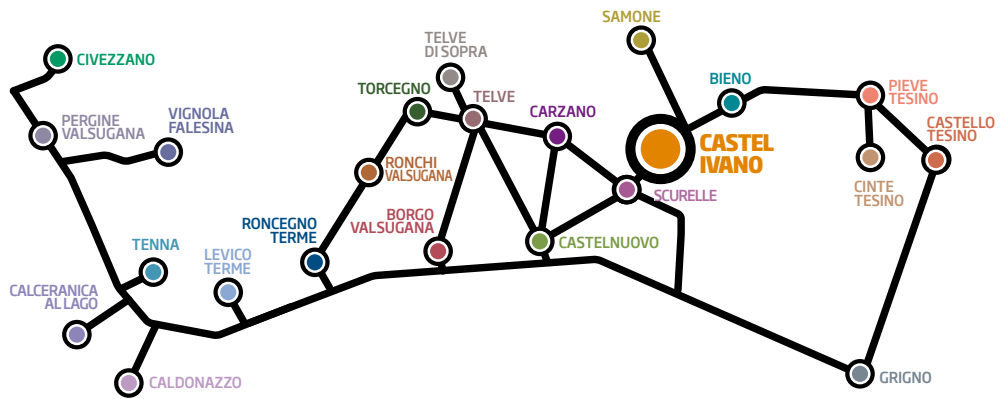

506 m - Castel Ivano

Spera ★★★

VIEW ON
VALSUGANA
UITZICHT OP
DE VALSUGANA

TRANQUILITY
RUSTIG

PERFECT STARTING POINT FOR
MOUNTAIN HIKES
GOED UITGANGSPUNT
VOOR EXCURSIES

Via Carzano, 7 - Loc. Spera - 38059 Castel Ivano
Tel. 1 +39 0461 762042
Tel. 2 +39 0461 763710
Fax +39 0461 782781 - hotelspera@crucolo.it
www.hotelspera.it

View from Monte Lefre
Uitzicht vanaf Monte Lefre