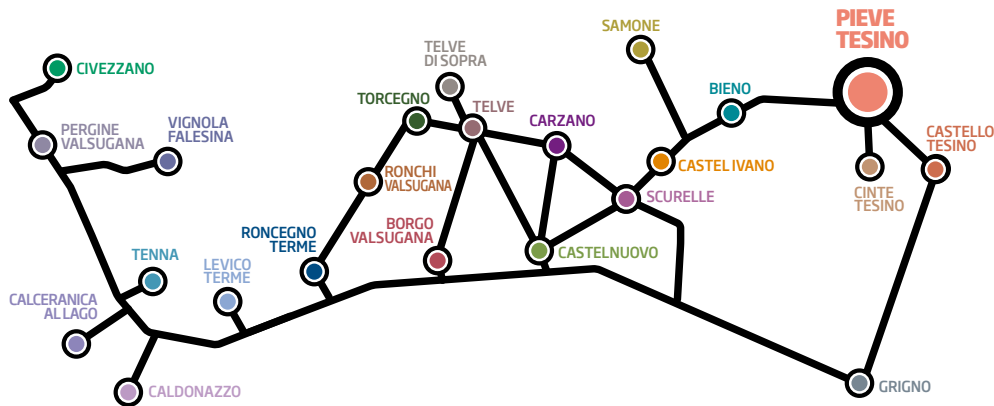

Pieve Tesino - 890 m

Cima d'Asta ★★

FAMILY HOTEL CON
SERVIZI PENSATI
PER BAMBINI
E GENITORI
FAMILY HOTEL

A 11 KM DALLE PISTE
E PARTENZA
DI ESCURSIONI
11 KM VON DER
PISTEN ENTFERNT UND
AUSGANGSPUNKT FÜR
WANDERUNGEN

RISTORANTE E
PIZZERIA CON SPECIALITÀ
TRENTINE E GLUTEN FREE
RESTAURANT MIT
TRENTINISCHEN SPEZIALITÄTEN
UND
GLUTENFREIE PIZZEN

Via Brigata Abruzzi, 2 - 38050 Pieve Tesino
Tel. +39 0461 592112
info@hotelcimadasta.it
www.hotelcimadasta.it

Pieve Tesino