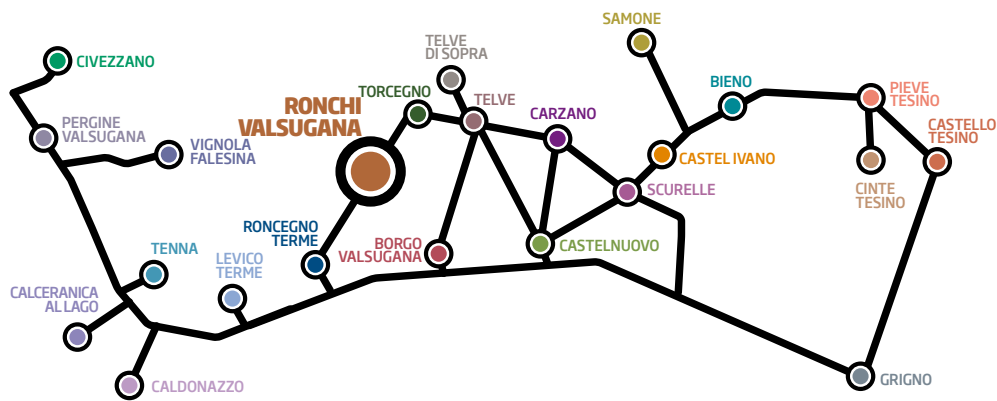

Ronchi Valsugana - 776 m

Chalet Serena ★★

WE ARE LOCATED AT 1.500M, TYPICAL TRENTINE CUISINE

WE ZIJN GELEGEN OP 1.500M, STREEKGERECHTEN UIT TRENTINO

HIKING, SKI MOUNTAINEERING, SNOWSHOES HIRE

EXCURSIES, SKI-ALPINISME, SNEEUWSCHOENVERHUUR

E-BIKE RENTAL, FREE E-BIKE CHARGING POINT - PANORAMIC OUTDOOR SAUNA

E-BIKE VERHUUR, GRATIS E-BIKE OPLAADSTATION - BUITENSAUNA MET PANORAMISCH UITZICHT

Loc. Desene - 38050 Ronchi Valsugana
Tel. +39 3490844709
chalet.serena@gmail.com
www.chaletserena.com

Maso creek
Beek Maso