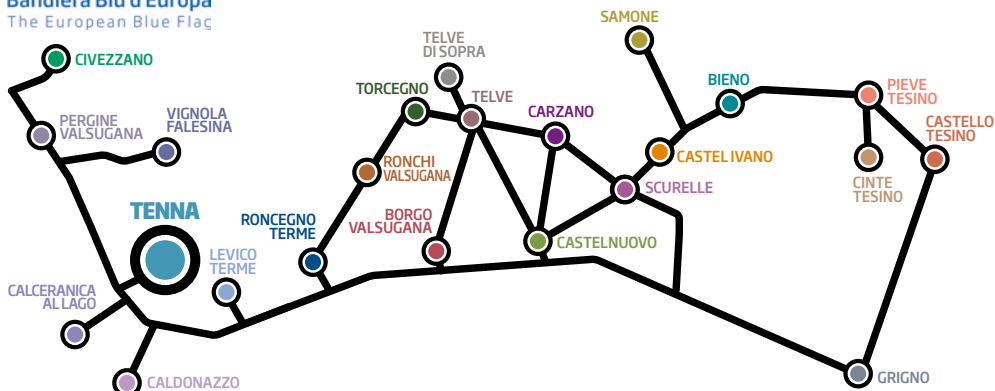

Tenna - 569 m

Bandiera Blu d'Europa
The European Blue Flag

Margherita ★★★ S

IN A PINWOOD,
QUIET AND
STRATEGIC
POSITION

IN EEN DENNBOS,
RUSTIG EN
GUNSTIG GELEGEN

RELAXING AND
REJUVENATING
ENVIRONMENT

ONTSPANNEN EN
REGENERERENDE
ATMOSFEER

GENUINE
AND EXQUISITE
CUISINE

NATUURLIJKE EN GEZONDE
GERECHTEN

Località Pineta Alberè, 2 - 38050 Tenna
Tel. +39 0461 706445 - Fax +39 0461 707854
info@hotelmargherita.it
www.hotelmargherita.it

Da Remo ★★★

FAMILIEBEDRIJF
ITALIAANS/NEDERLANDS

Via Alberè, 56 - 38050 Tenna
Tel. +39 0461 706446
info@hoteldaremo.it
www.hoteldaremo.it