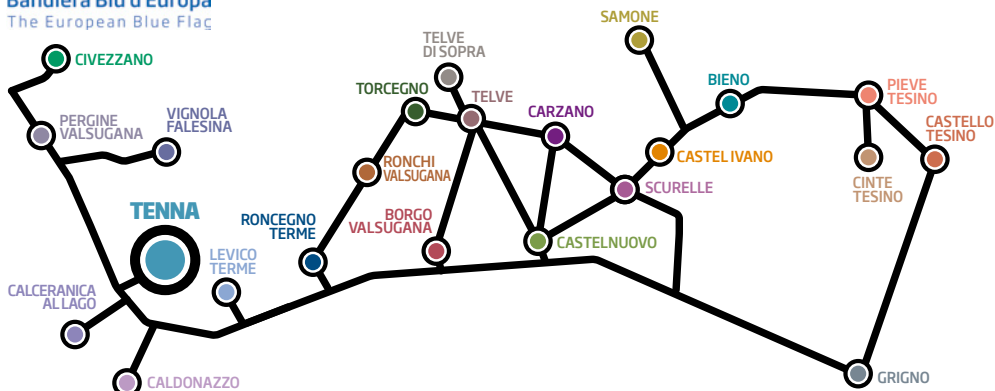

# Tenna - 569 m

Bandiera Blu d'Europa  
The European Blue Flag

## Margherita ★★★ S

IMMERSO NEL VERDE, POSIZIONE TRANQUILLA E STRATEGICA  
UMGEBEN VON VIEL GRÜN, RUHIGE UND STRATEGISCHE LAGE

AMBIENTE RILASSANTE E RIGENERANTE  
ENTSPANNENDE UND REGENERIERENDE UMGEBUNG

DA 70 ANNI GESTIONE FAMILIARE  
FAMILIENFÜHRUNG SEIT 70 JAHREN

Località Pineta Alberè, 2 - 38050 Tenna  
Tel. +39 0461 706445 - Fax +39 0461 707854  
info@hotelmargherita.it  
[www.hotelmargherita.it](http://www.hotelmargherita.it)