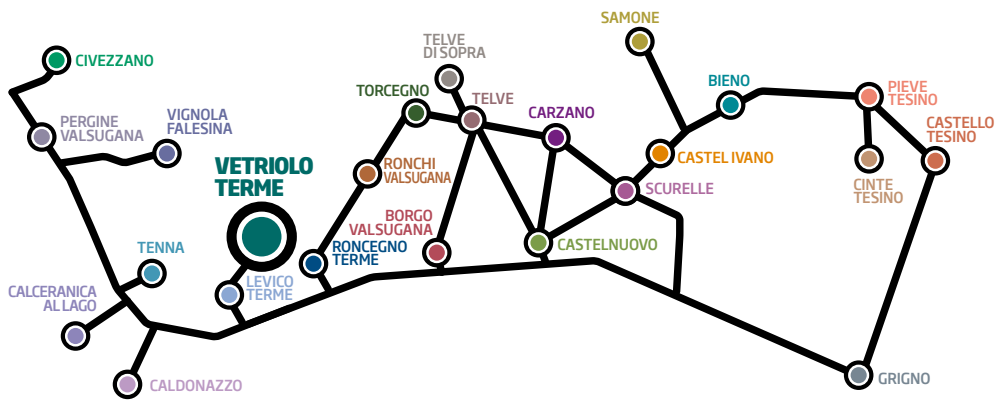

Vetriolo Terme - 1500 m

Garnì & Wellness Anderle ★★★

CONDUZIONE FAMILIARE
FAMILIENBETRIEB

NEL CUORE DEL LAGORAI
IM HERZEN DES LAGORAI

APERTO TUTTO L'ANNO
GANZJÄHRIG GEÖFFNET

Loc. Compet, 31 A - Vetriolo
Tel. +39 0461 706167
info@auroracompet.it
www.aurora-anderle.com

Vetriolo: La Bassa - Panarotta / Panarotta Berg