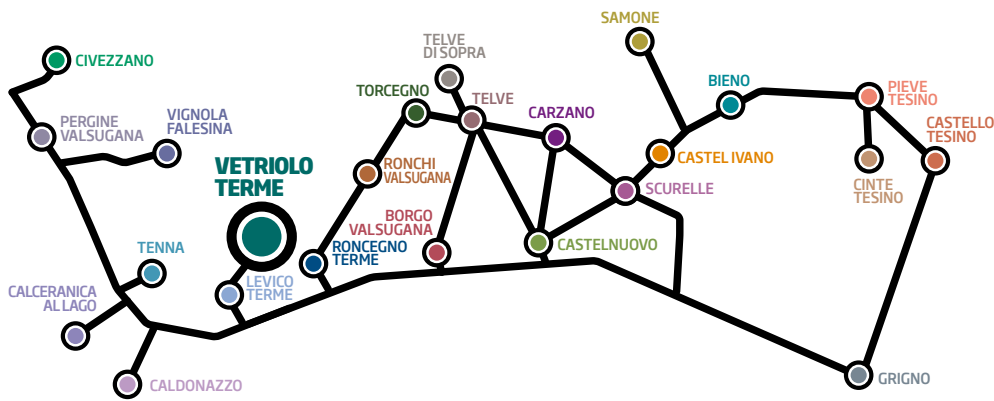

Vetriolo Terme - 1500 m

Garnì & Wellness Anderle ★★★

- FAMILY- RUN HOTEL
DOOR FAMILIE GERUND
- IN THE HEART OF THE LAGORAI
IN HET HART VAN LAGORAI
- OPEN THE WHOLE YEAR
HET HELE JAAR GEOPEND

Loc. Compet, 31 A - Vetriolo
Tel. +39 0461 706167
info@auroracompet.it
www.aurora-anderle.com

Vetriolo: La Bassa - Mount Panarotta / Vetriolo: La Bassa - Berg Panarotta