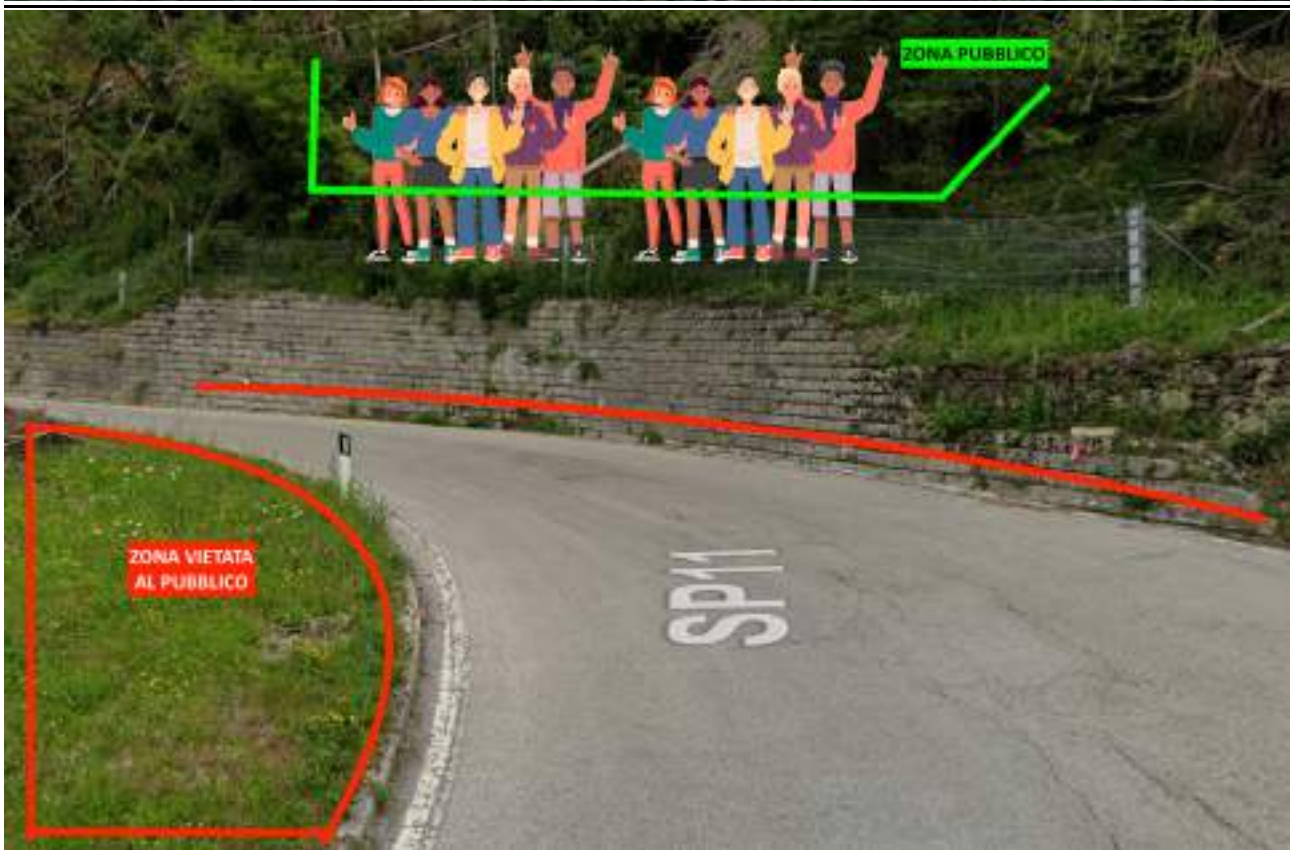

POSTAZIONI PUBBLICO

22^ LEVICO VETRIOLO PANAROTTA

POSTAZIONE 1 : Pre Partenza Km. 0,000

POSTAZIONE 2 : Km. 0,500

POSTAZIONE 3 : Km. 1,750

POSTAZIONE 4 : Km. 2,250

POSTAZIONE 5 : Km. 2,600

POSTAZIONE 6 : Km 3,450

POSTAZIONE 7 : Km 4,000

POSTAZIONE 8: Km 4,750

POSTAZIONE 9: Km 5,200

POSTAZIONE 10: Km 6,850