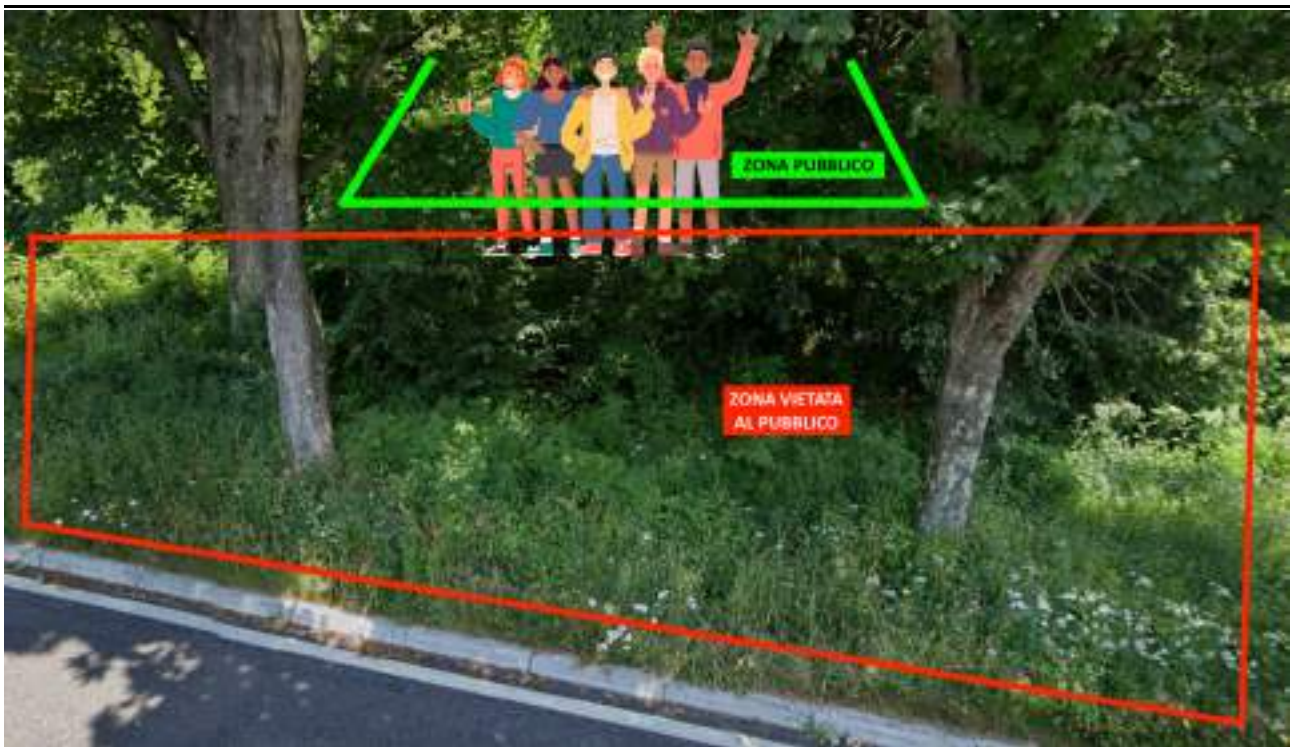

POSTAZIONI PUBBLICO

22^ LEVICO VETRIOLO PANAROTTA

POSTAZIONE 1 : Pre Partenza Km. 0,000

POSTAZIONE 2 : Km. 0,500

POSTAZIONE 3 : Km. 1,750

POSTAZIONE 4 : Km. 2,250

POSTAZIONE 5 : Km. 2,600

POSTAZIONE 6 : Km 3,450

POSTAZIONE 7 : Km 4,000

POSTAZIONE 8: Km 4,750

POSTAZIONE 9: Km 5,200

POSTAZIONE 10: Km 6,850