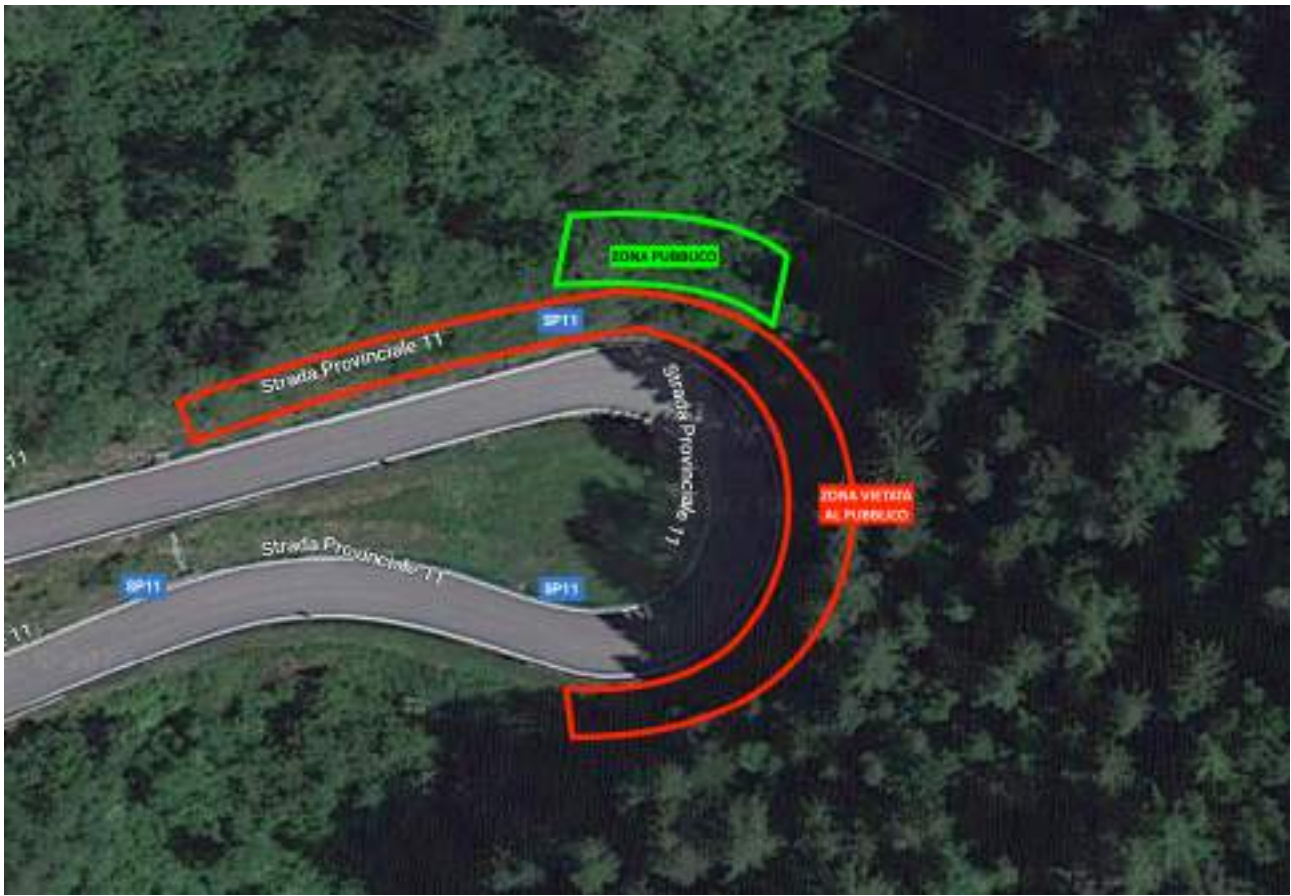

POSTAZIONI PUBBLICO

22^ LEVICO VETRIOLO PANAROTTA

POSTAZIONE 1 : Pre Partenza Km. 0,000

POSTAZIONE 2 : Km. 0,500

POSTAZIONE 3 : Km. 1,750

POSTAZIONE 4 : Km. 2,250

POSTAZIONE 5 : Km. 2,600

POSTAZIONE 6 : Km 3,450

POSTAZIONE 7 : Km 4,000

POSTAZIONE 8: Km 4,750

POSTAZIONE 9: Km 5,200

POSTAZIONE 10: Km 6,850