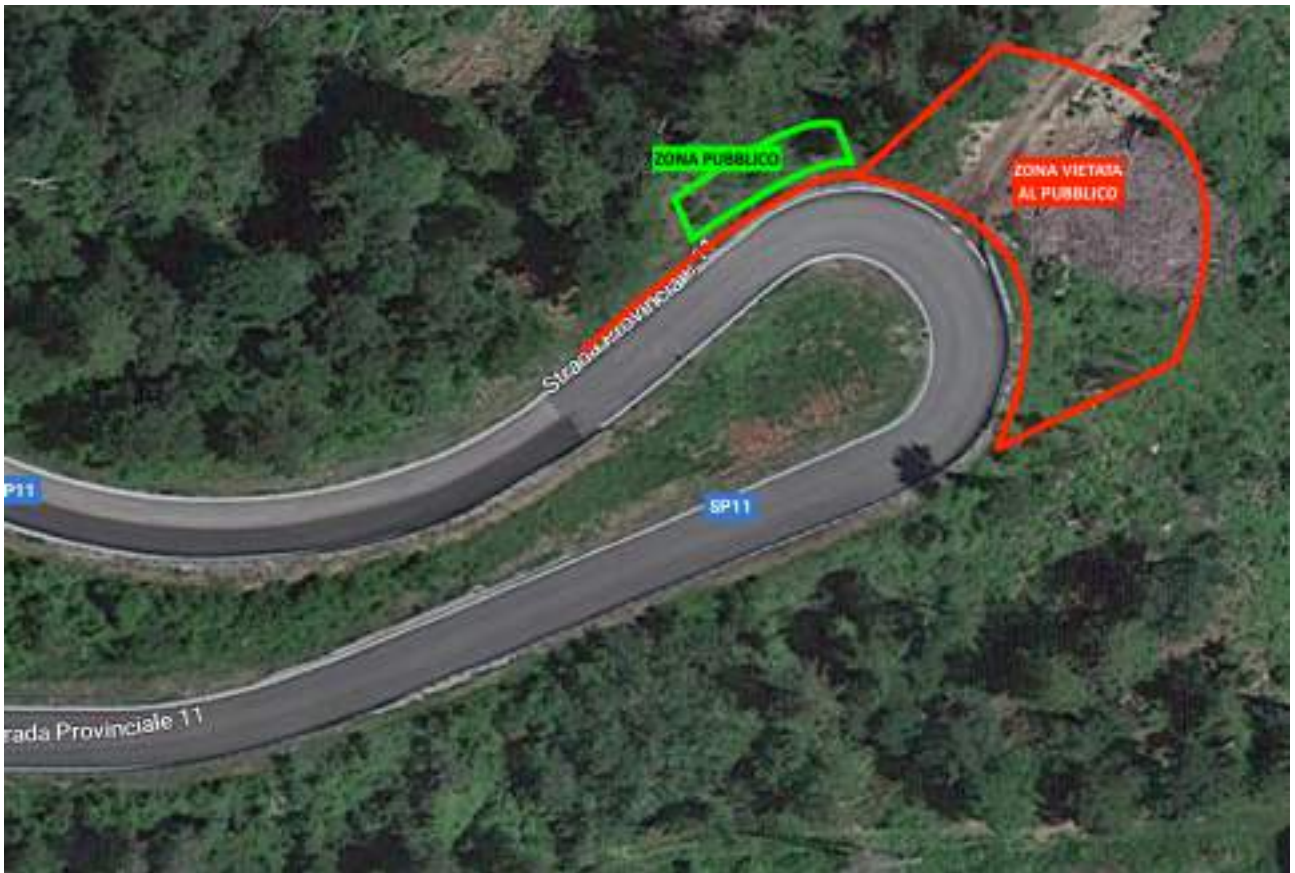

POSTAZIONI PUBBLICO

22^ LEVICO VETRIOLO PANAROTTA

POSTAZIONE 1 : Pre Partenza Km. 0,000

POSTAZIONE 2 : Km. 0,500

POSTAZIONE 3 : Km. 1,750

POSTAZIONE 4 : Km. 2,250

POSTAZIONE 5 : Km. 2,600

POSTAZIONE 6 : Km 3,450

POSTAZIONE 7 : Km 4,000

POSTAZIONE 8: Km 4,750

POSTAZIONE 9: Km 5,200

POSTAZIONE 10: Km 6,850