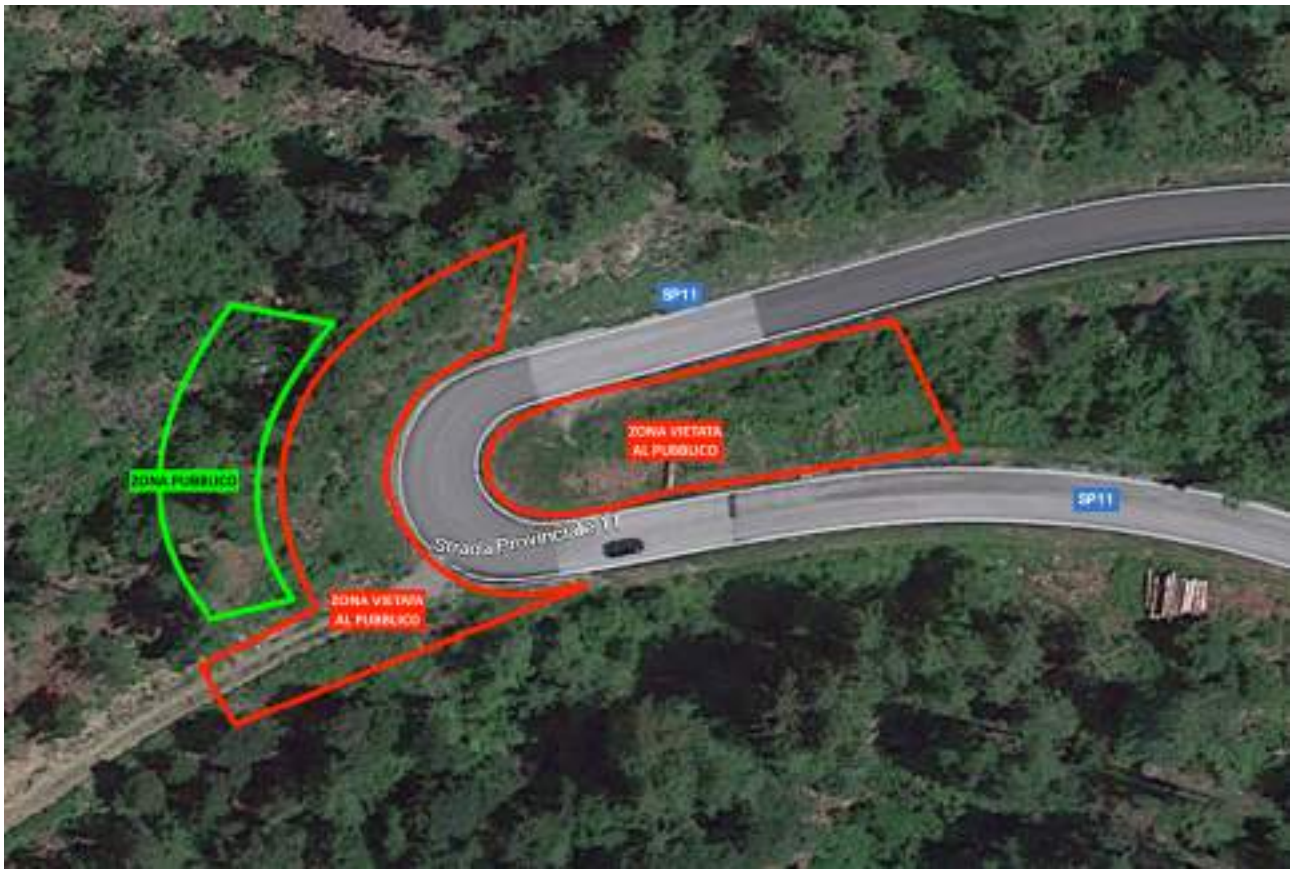

POSTAZIONI PUBBLICO

22^ LEVICO VETRIOLO PANAROTTA

POSTAZIONE 1 : Pre Partenza Km. 0,000

POSTAZIONE 2 : Km. 0,500

POSTAZIONE 3 : Km. 1,750

POSTAZIONE 4 : Km. 2,250

POSTAZIONE 5 : Km. 2,600

POSTAZIONE 6 : Km 3,450

POSTAZIONE 7 : Km 4,000

POSTAZIONE 8: Km 4,750

POSTAZIONE 9: Km 5,200

POSTAZIONE 10: Km 6,850