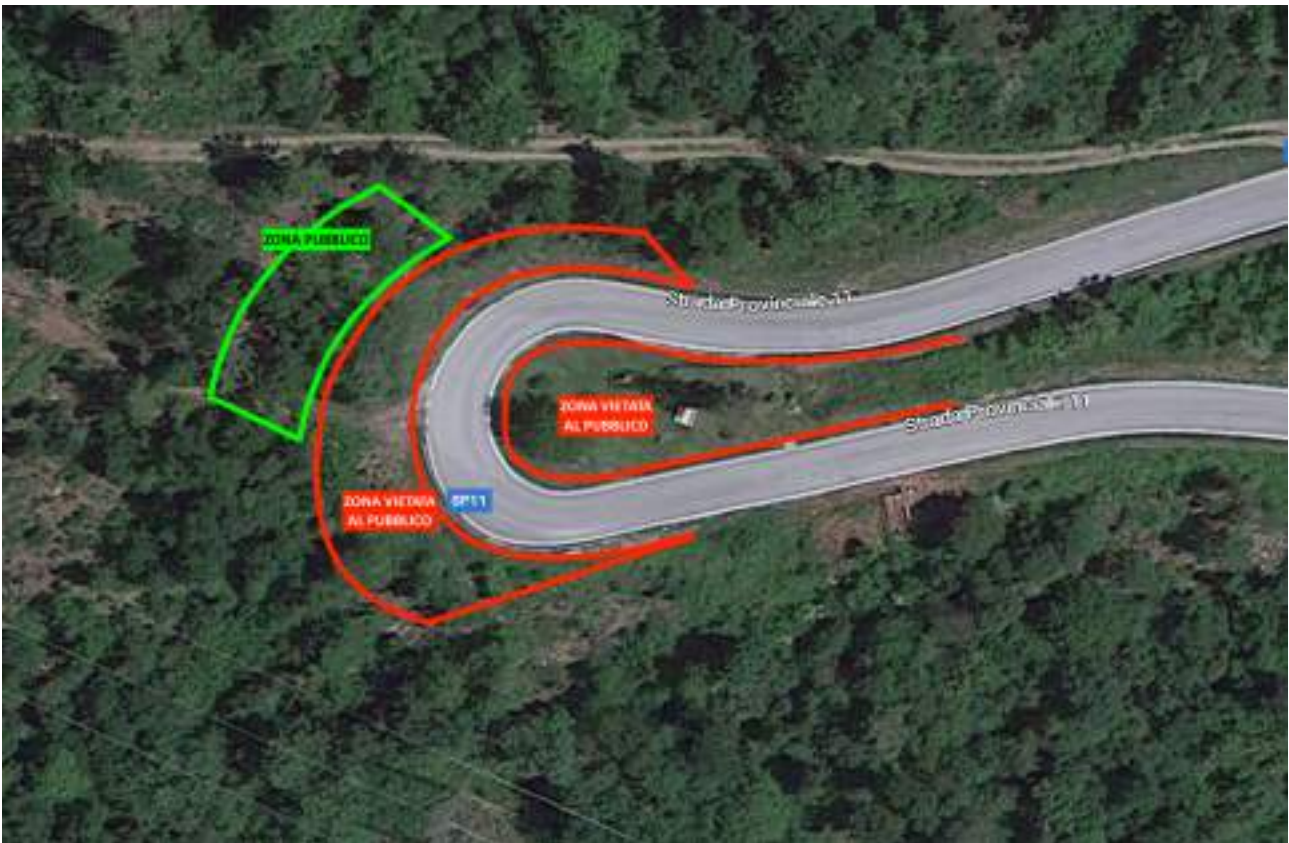

POSTAZIONI PUBBLICO

22^ LEVICO VETRIOLO PANAROTTA

POSTAZIONE 1 : Pre Partenza Km. 0,000

POSTAZIONE 2 : Km. 0,500

POSTAZIONE 3 : Km. 1,750

POSTAZIONE 4 : Km. 2,250

POSTAZIONE 5 : Km. 2,600

POSTAZIONE 6 : Km 3,450

POSTAZIONE 7 : Km 4,000

POSTAZIONE 8: Km 4,750

POSTAZIONE 9: Km 5,200

POSTAZIONE 10: Km 6,850