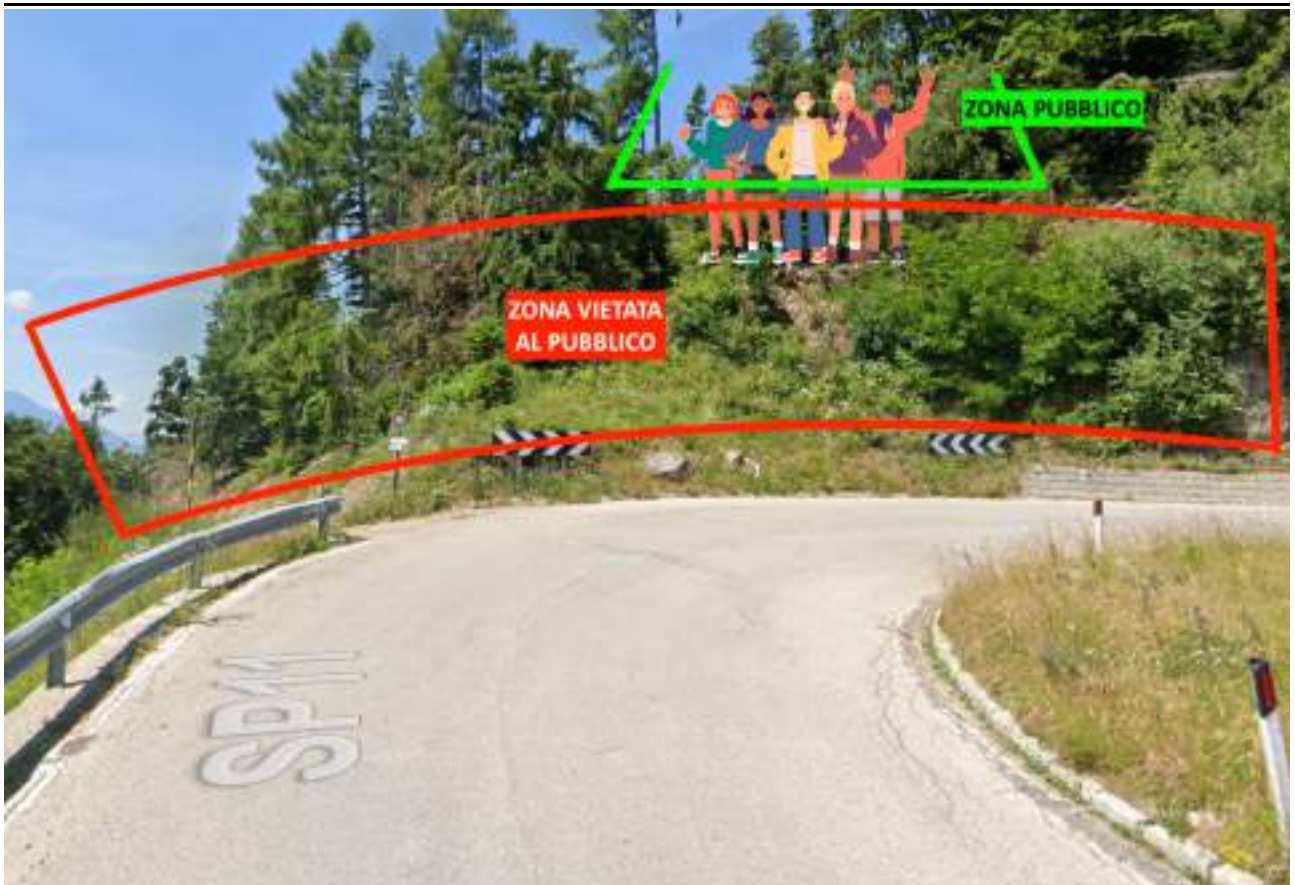

POSTAZIONI PUBBLICO

22^ LEVICO VETRIOLO PANAROTTA

POSTAZIONE 1 : Pre Partenza Km. 0,000

POSTAZIONE 2 : Km. 0,500

POSTAZIONE 3 : Km. 1,750

POSTAZIONE 4 : Km. 2,250

POSTAZIONE 5 : Km. 2,600

POSTAZIONE 6 : Km 3,450

POSTAZIONE 7 : Km 4,000

POSTAZIONE 8: Km 4,750

POSTAZIONE 9: Km 5,200

POSTAZIONE 10: Km 6,850