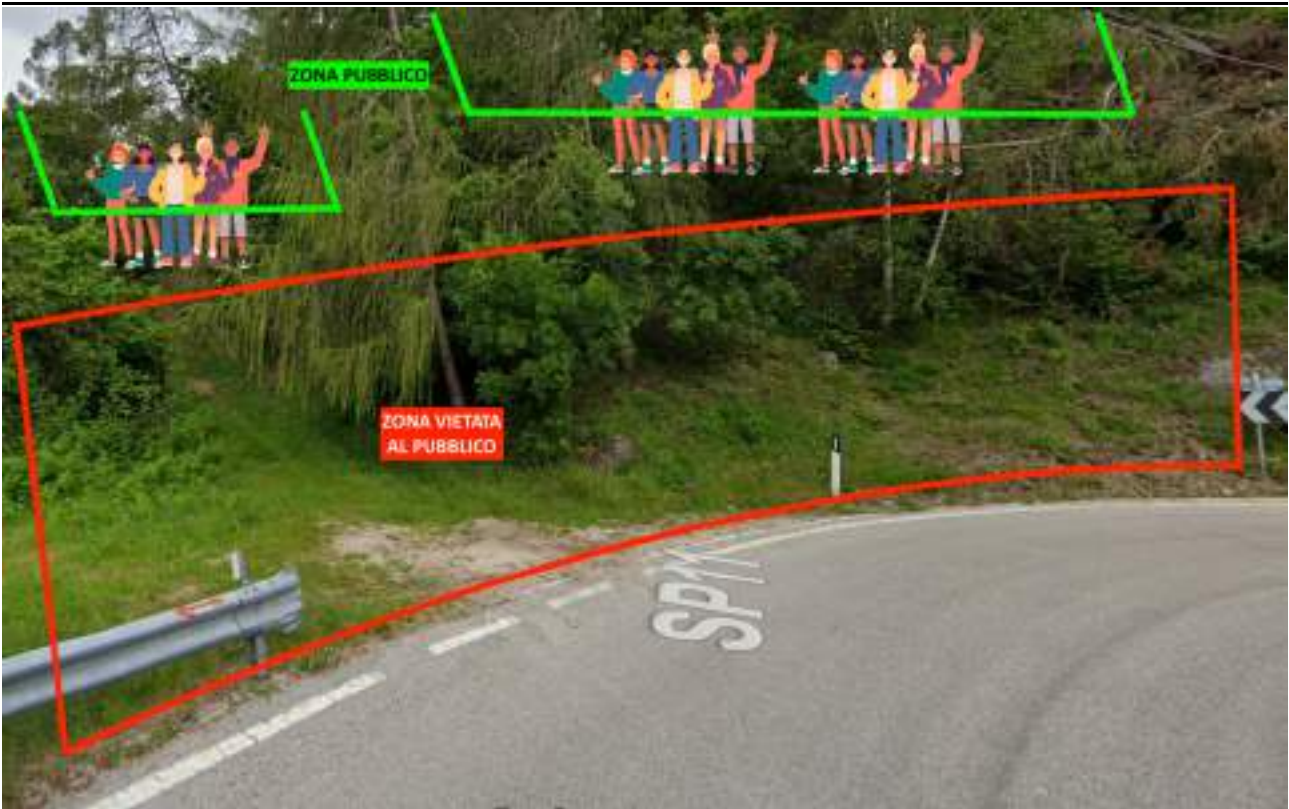

POSTAZIONI PUBBLICO

22^ LEVICO VETRIOLO PANAROTTA

POSTAZIONE 1 : Pre Partenza Km. 0,000

POSTAZIONE 2 : Km. 0,500

POSTAZIONE 3 : Km. 1,750

POSTAZIONE 4 : Km. 2,250

POSTAZIONE 5 : Km. 2,600

POSTAZIONE 6 : Km 3,450

POSTAZIONE 7 : Km 4,000

POSTAZIONE 8: Km 4,750

POSTAZIONE 9: Km 5,200

POSTAZIONE 10: Km 6,850