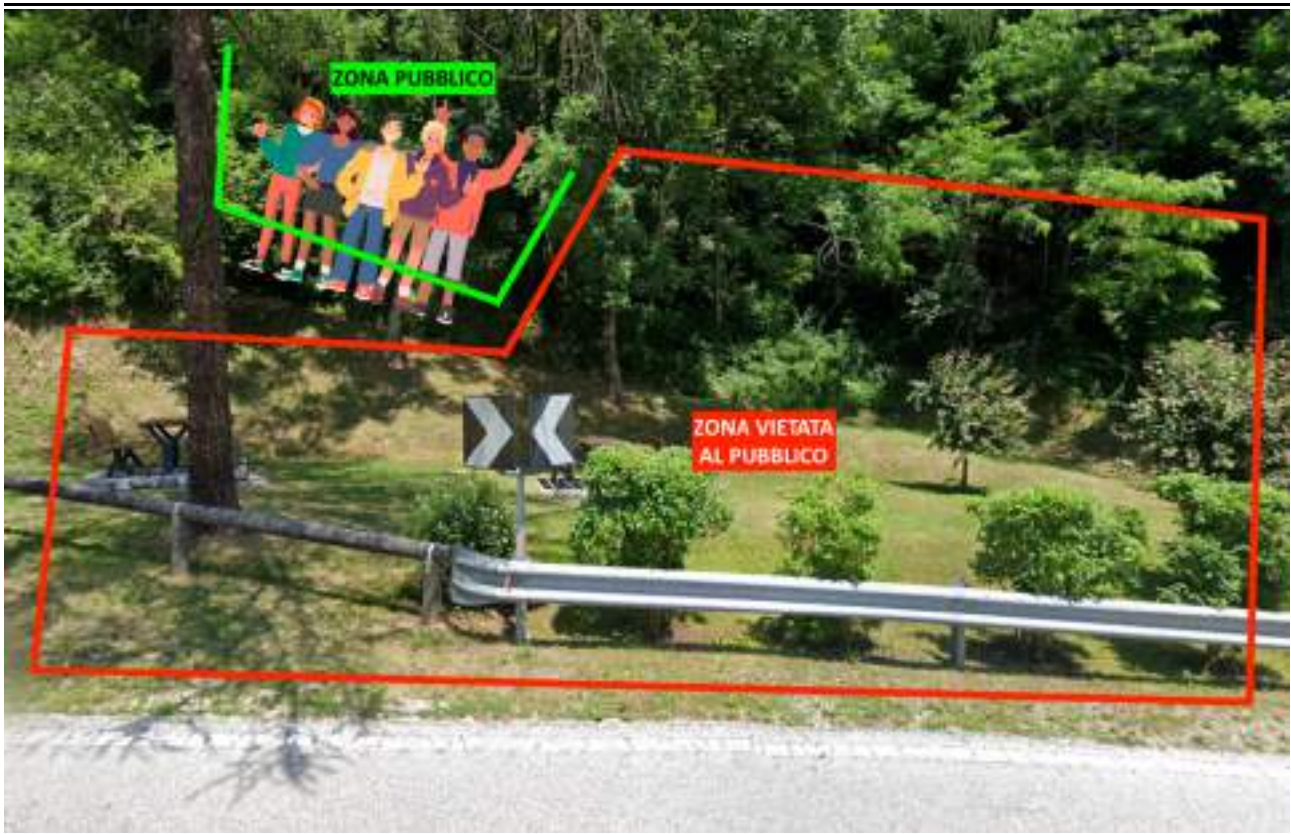

POSTAZIONI PUBBLICO

22^ LEVICO VETRIOLO PANAROTTA

POSTAZIONE 1 : Pre Partenza Km. 0,000

POSTAZIONE 2 : Km. 0,500

POSTAZIONE 3 : Km. 1,750

POSTAZIONE 4 : Km. 2,250

POSTAZIONE 5 : Km. 2,600

POSTAZIONE 6 : Km 3,450

POSTAZIONE 7 : Km 4,000

POSTAZIONE 8: Km 4,750

POSTAZIONE 9: Km 5,200

POSTAZIONE 10: Km 6,850