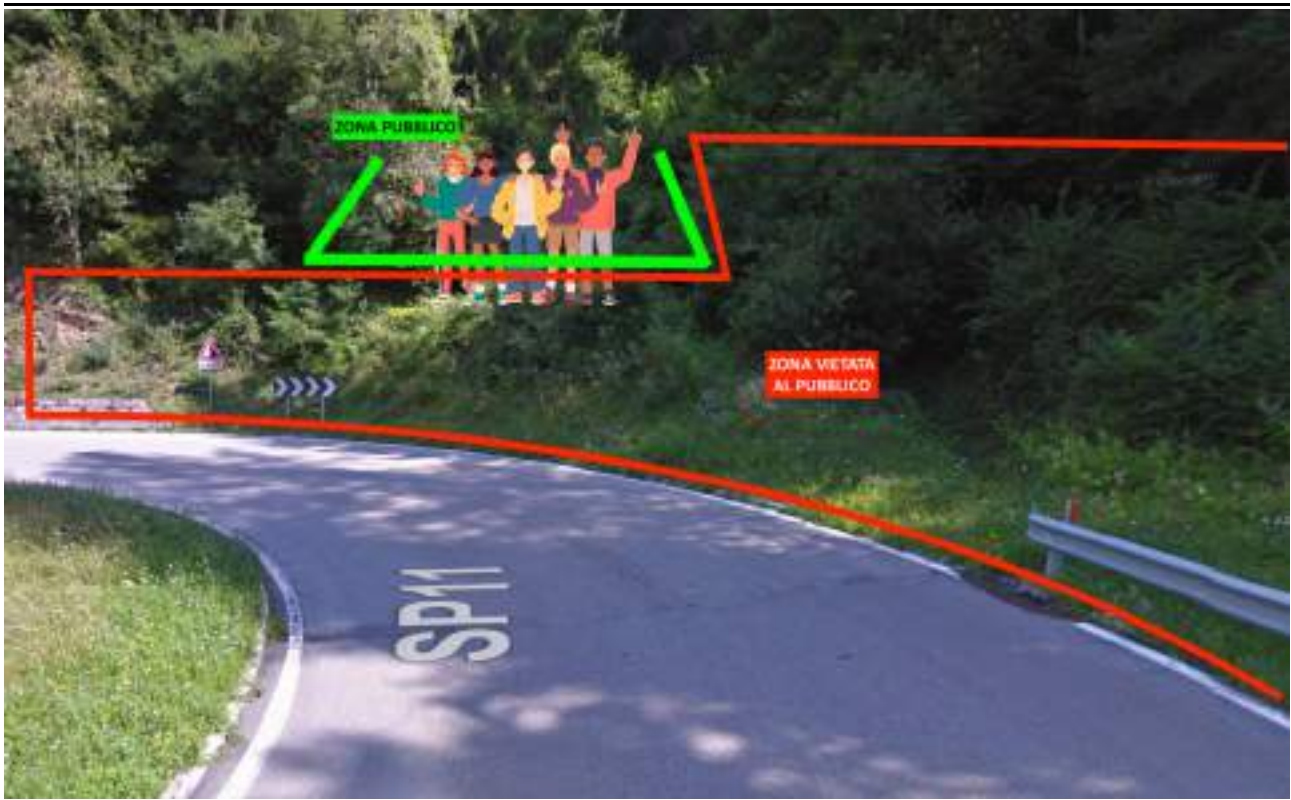

POSTAZIONI PUBBLICO

22^ LEVICO VETRIOLO PANAROTTA

POSTAZIONE 1 : Pre Partenza Km. 0,000

POSTAZIONE 2 : Km. 0,500

POSTAZIONE 3 : Km. 1,750

POSTAZIONE 4 : Km. 2,250

POSTAZIONE 5 : Km. 2,600

POSTAZIONE 6 : Km 3,450

POSTAZIONE 7 : Km 4,000

POSTAZIONE 8: Km 4,750

POSTAZIONE 9: Km 5,200

POSTAZIONE 10: Km 6,850