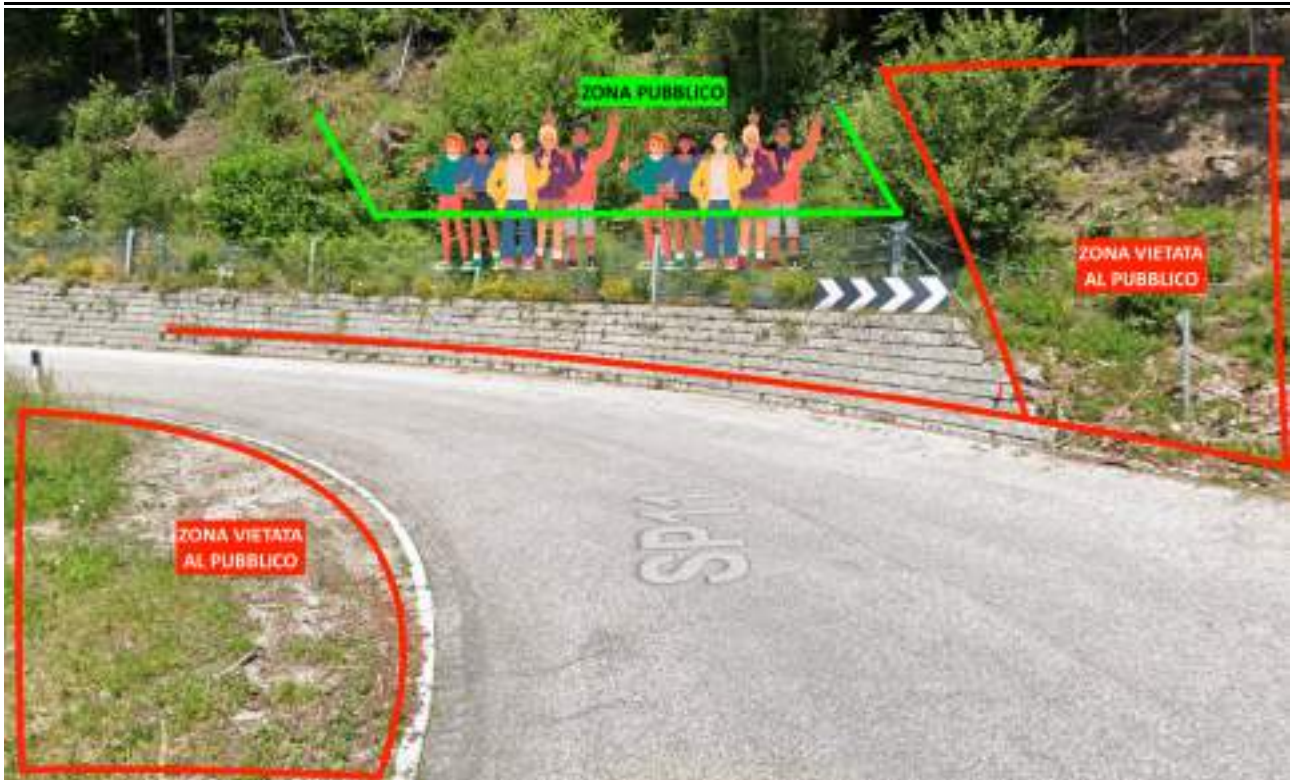

POSTAZIONI PUBBLICO

22^ LEVICO VETRIOLO PANAROTTA

POSTAZIONE 1 : Pre Partenza Km. 0,000

POSTAZIONE 2 : Km. 0,500

POSTAZIONE 3 : Km. 1,750

POSTAZIONE 4 : Km. 2,250

POSTAZIONE 5 : Km. 2,600

POSTAZIONE 6 : Km 3,450

POSTAZIONE 7 : Km 4,000

POSTAZIONE 8: Km 4,750

POSTAZIONE 9: Km 5,200

POSTAZIONE 10: Km 6,850