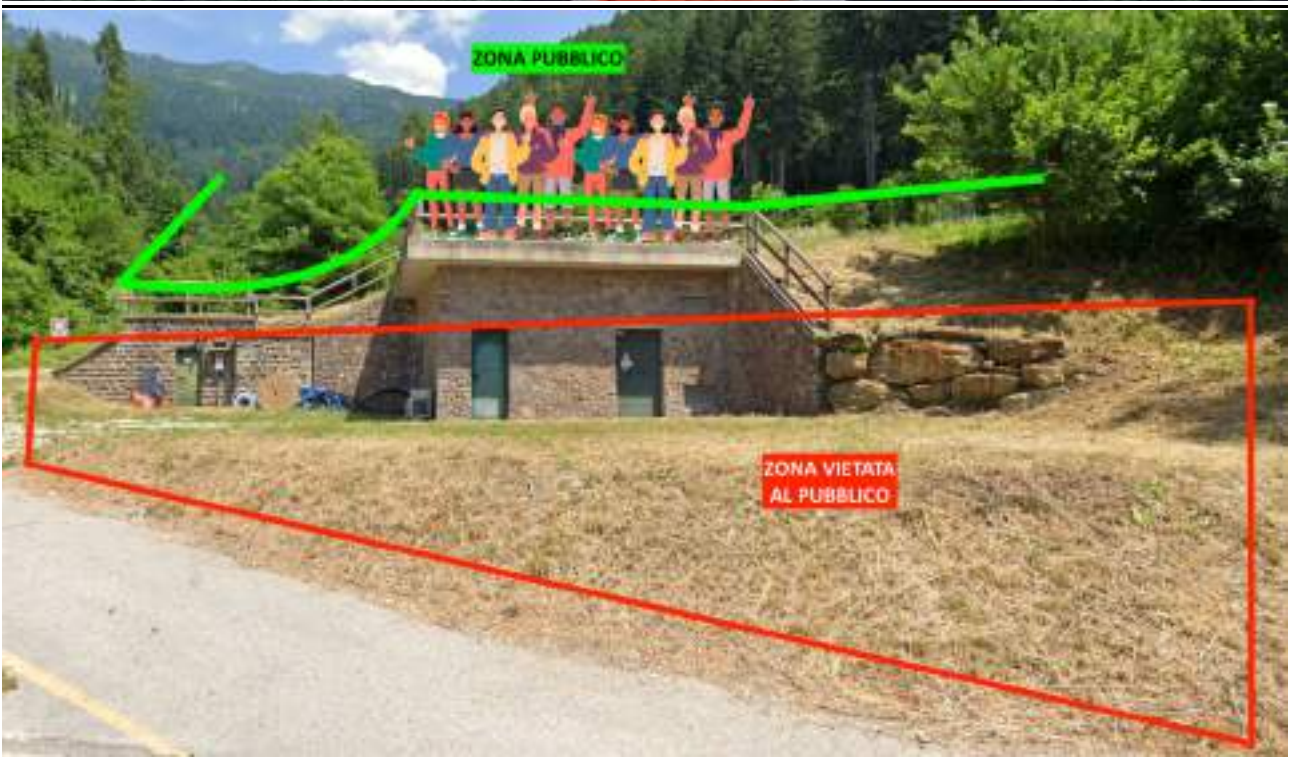

POSTAZIONI PUBBLICO

22^ LEVICO VETRIOLO PANAROTTA

POSTAZIONE 1 : Pre Partenza Km. 0,000

POSTAZIONE 2 : Km. 0,500

POSTAZIONE 3 : Km. 1,750

POSTAZIONE 4 : Km. 2,250

POSTAZIONE 5 : Km. 2,600

POSTAZIONE 6 : Km 3,450

POSTAZIONE 7 : Km 4,000

POSTAZIONE 8: Km 4,750

POSTAZIONE 9: Km 5,200

POSTAZIONE 10: Km 6,850